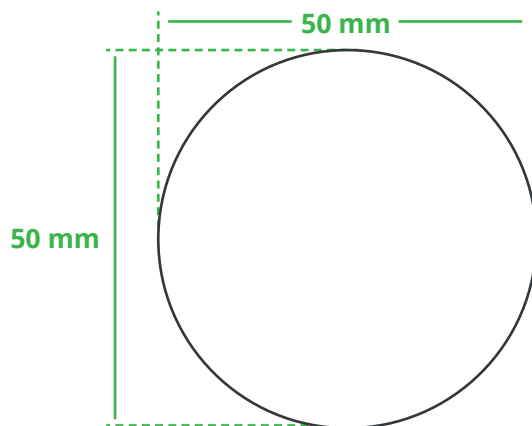

Informationsblatt Druckvorlage

Ansteckbuttons 50 mm - Art.Nr.: K50250

Druckfläche des Werbeartikels

Positionierung der Druckfläche

Zeichnungen sind nicht maßstabsgetreu

Hinweise zu Ihrer Druckvorlage

Weißer Texte und Flächen

Beim Druck auf **weiße Artikel** gilt: Was in Ihrer Vorlage weiß ist, bleibt weiß. Beim Druck auf **farbige Artikel** gilt: Was in Ihrer Vorlage als ganz Weiß definiert ist (CMYK: 0/0/0/0), bleibt unbedruckt, wird also nicht weiß gedruckt. Wenn Sie möchten, dass Texte oder Flächen in weißer Farbe bedruckt werden, legen Sie diese bitte mit einem Gelb-Farbwert von 2% an (also CMYK: 0/0/2/0).

Anschnitt

Bitte halten Sie bei Texten oder Logos **einen Abstand von ca. 2-3 mm zum Außenrand** ein, da dieser Bereich für Drucktoleranzen benötigt wird. Bei vollflächigen Hintergrundfarben setzen Sie diese bitte bis zum Rand der Vorlagenfläche, um einen nahtlosen Druck ohne weiße Kanten und „Blitzer“ zu ermöglichen.