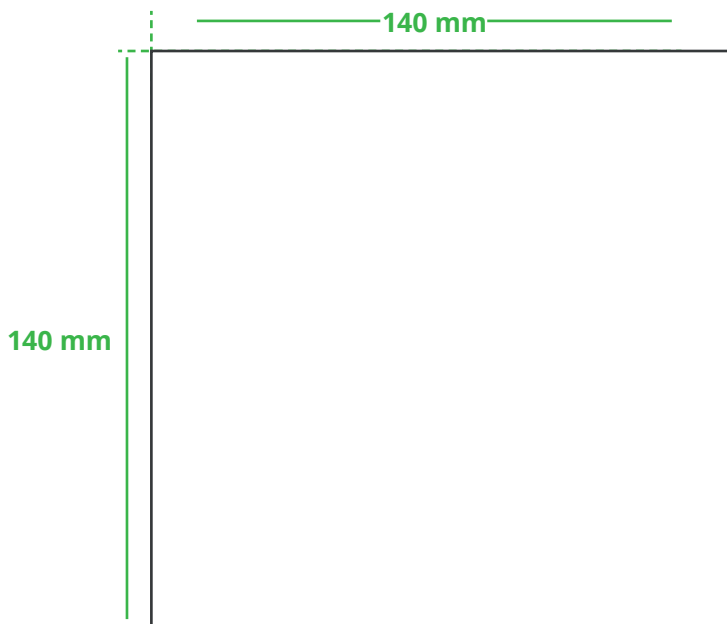

## Informationsblatt Druckvorlage

Puzzle 16-teilig - Art.Nr.: K50249

Druckfläche des Werbeartikels

Positionierung der Druckfläche

Zeichnungen sind nicht maßstabsgetreu

### Weißer Texte und Flächen

Beim Druck auf **weiße Artikel** gilt: Was in Ihrer Vorlage weiß ist, bleibt weiß. Beim Druck auf **farbige Artikel** gilt: Was in Ihrer Vorlage als ganz Weiß definiert ist (CMYK: 0/0/0/0), bleibt unbedruckt, wird also nicht weiß gedruckt. Wenn Sie möchten, dass Texte oder Flächen in weißer Farbe bedruckt werden, legen Sie diese bitte mit einem Gelb-Farbwert von 2% an (also CMYK: 0/0/2/0).

### Anschnitt

Bitte halten Sie bei Texten oder Logos **einen Abstand von ca. 2-3 mm zum Außenrand** ein, da dieser Bereich für Drucktoleranzen benötigt wird. Bei vollflächigen Hintergrundfarben setzen Sie diese bitte bis zum Rand der Vorlagenfläche, um einen nahtlosen Druck ohne weiße Kanten und „Blitzer“ zu ermöglichen.

### Auflösung

Die Auflösung Ihrer Vorlage sollte **nicht geringer als 300 dpi** sein. Vorlagen mit einer niedrigeren Auflösung könnten im Druck eventuell unscharf und pixelig wirken.