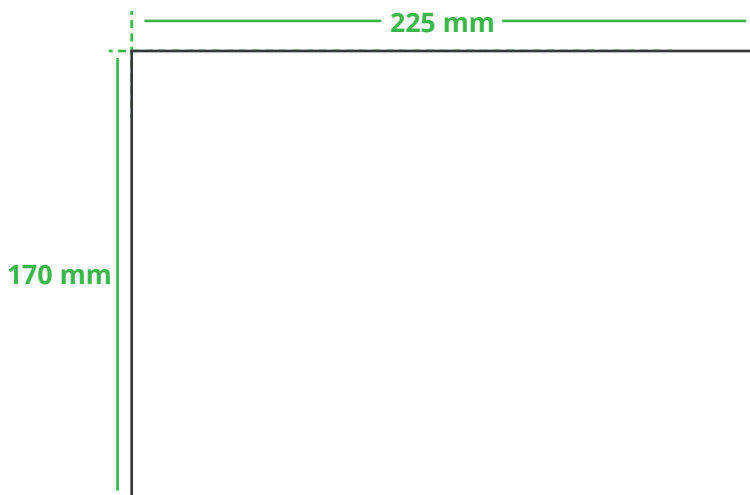

Informationsblatt Druckvorlage

Puzzle 80-teilig - Art.Nr.: K50248

Druckfläche des Werbeartikels

Positionierung der Druckfläche

Zeichnungen sind nicht maßstabsgetreu

Hinweise zu Ihrer Druckvorlage

Weißer Texte und Flächen

Beim Druck auf **weiße Artikel** gilt: Was in Ihrer Vorlage weiß ist, bleibt weiß. Beim Druck auf **farbige Artikel** gilt: Was in Ihrer Vorlage als ganz Weiß definiert ist (CMYK: 0/0/0/0), bleibt unbedruckt, wird also nicht weiß gedruckt. Wenn Sie möchten, dass Texte oder Flächen in weißer Farbe bedruckt werden, legen Sie diese bitte mit einem Gelb-Farbwert von 2% an (also CMYK: 0/0/2/0).

Anschnitt

Bitte halten Sie bei Texten oder Logos **einen Abstand von ca. 2-3 mm zum Außenrand** ein, da dieser Bereich für Drucktoleranzen benötigt wird. Bei vollflächigen Hintergrundfarben setzen Sie diese bitte bis zum Rand der Vorlagenfläche, um einen nahtlosen Druck ohne weiße Kanten und „Blitzer“ zu ermöglichen.