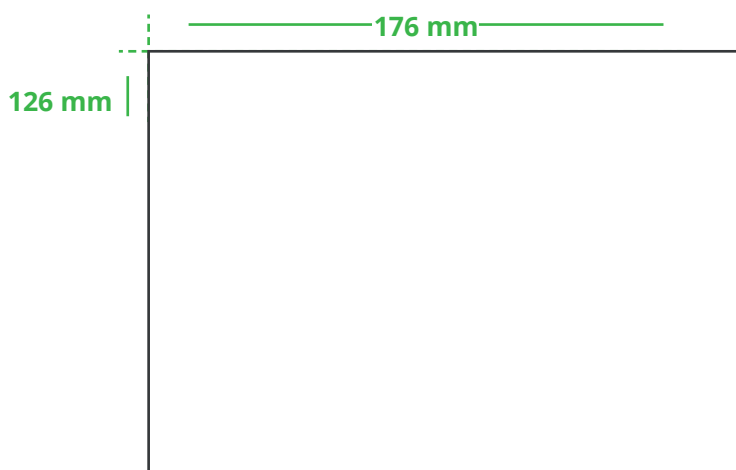

Informationsblatt Druckvorlage

Karton Puzzle - Art.Nr.: K50246

Druckfläche des Werbeartikels

Positionierung der Druckfläche

Zeichnungen sind nicht maßstabsgetreu

Hinweise zu Ihrer Druckvorlage

Weißer Texte und Flächen

Beim Druck auf **weiße Artikel** gilt: Was in Ihrer Vorlage weiß ist, bleibt weiß. Beim Druck auf **farbige Artikel** gilt: Was in Ihrer Vorlage als ganz Weiß definiert ist (CMYK: 0/0/0/0), bleibt unbedruckt, wird also nicht weiß gedruckt. Wenn Sie möchten, dass Texte oder Flächen in weißer Farbe bedruckt werden, legen Sie diese bitte mit einem Gelb-Farbwert von 2% an (also CMYK: 0/0/2/0).

Anschnitt

Bitte halten Sie bei Texten oder Logos **einen Abstand von ca. 2-3 mm zum Außenrand** ein, da dieser Bereich für Drucktoleranzen benötigt wird. Bei vollflächigen Hintergrundfarben setzen Sie diese bitte bis zum Rand der Vorlagenfläche, um einen nahtlosen Druck ohne weiße Kanten und „Blitzer“ zu ermöglichen.