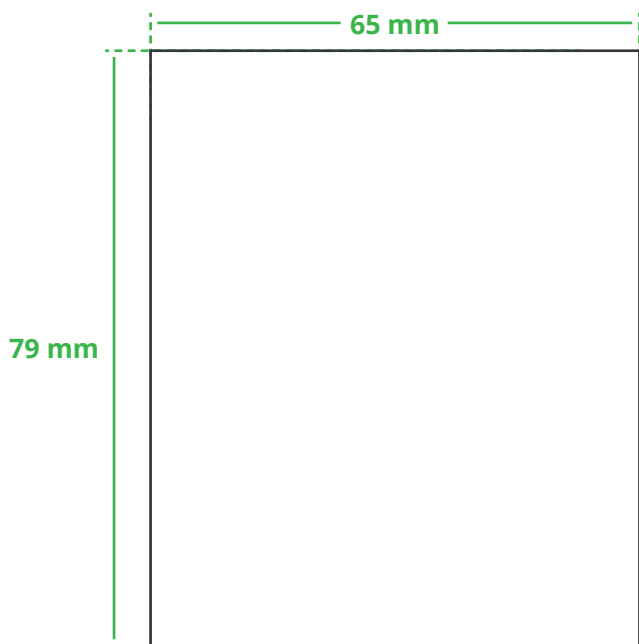

## Informationsblatt Druckvorlage

Kunststoff Puzzle - Art.Nr.: K50245

Druckfläche des Werbeartikels

Positionierung der Druckfläche

Zeichnungen sind nicht maßstabsgetreu

### Weißer Texte und Flächen

Beim Druck auf **weiße Artikel** gilt: Was in Ihrer Vorlage weiß ist, bleibt weiß. Beim Druck auf **farbige Artikel** gilt: Was in Ihrer Vorlage als ganz Weiß definiert ist (CMYK: 0/0/0/0), bleibt unbedruckt, wird also nicht weiß gedruckt. Wenn Sie möchten, dass Texte oder Flächen in weißer Farbe bedruckt werden, legen Sie diese bitte mit einem Gelb-Farbwert von 2% an (also CMYK: 0/0/2/0).

### Anschnitt

Bitte halten Sie bei Texten oder Logos **einen Abstand von ca. 2-3 mm zum Außenrand** ein, da dieser Bereich für Drucktoleranzen benötigt wird. Bei vollflächigen Hintergrundfarben setzen Sie diese bitte bis zum Rand der Vorlagenfläche, um einen nahtlosen Druck ohne weiße Kanten und „Blitzer“ zu ermöglichen.