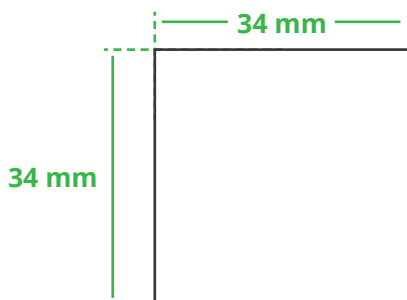

Informationsblatt Druckvorlage

Jojo - Art.Nr.: K50244

Druckfläche des Werbeartikels

Positionierung der Druckfläche

Zeichnungen sind nicht maßstabsgetreu

Hinweise zu Ihrer Druckvorlage

Weißer Texte und Flächen

Anschnitt

Bitte halten Sie bei Texten oder Logos **einen Abstand von ca. 2-3 mm zum Außenrand** ein, da dieser Bereich für Drucktoleranzen benötigt wird. Bei vollflächigen Hintergrundfarben setzen Sie diese bitte bis zum Rand der Vorlagenfläche, um einen nahtlosen Druck ohne weiße Kanten und „Blitzer“ zu ermöglichen.