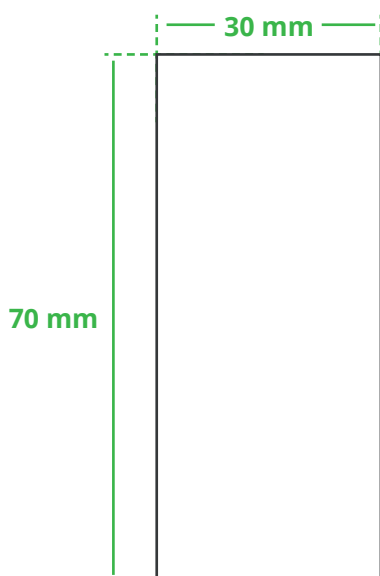

Informationsblatt Druckvorlage

6er Wachsmalkreidebox - Art.Nr.: K50243

Druckfläche des Werbeartikels

Positionierung der Druckfläche

Zeichnungen sind nicht maßstabsgetreu

Hinweise zu Ihrer Druckvorlage

Weißer Texte und Flächen

Beim Druck auf **weiße Artikel** gilt: Was in Ihrer Vorlage weiß ist, bleibt weiß. Beim Druck auf **farbige Artikel** gilt: Was in Ihrer Vorlage als ganz Weiß definiert ist (CMYK: 0/0/0/0), bleibt unbedruckt, wird also nicht weiß gedruckt. Wenn Sie möchten, dass Texte oder Flächen in weißer Farbe bedruckt werden, legen Sie diese bitte mit einem Gelb-Farbwert von 2% an (also CMYK: 0/0/2/0).

Anschnitt

Bitte halten Sie bei Texten oder Logos **einen Abstand von ca. 2-3 mm zum Außenrand** ein, da dieser Bereich für Drucktoleranzen benötigt wird. Bei vollflächigen Hintergrundfarben setzen Sie diese bitte bis zum Rand der Vorlagenfläche, um einen nahtlosen Druck ohne weiße Kanten und „Blitzer“ zu ermöglichen.