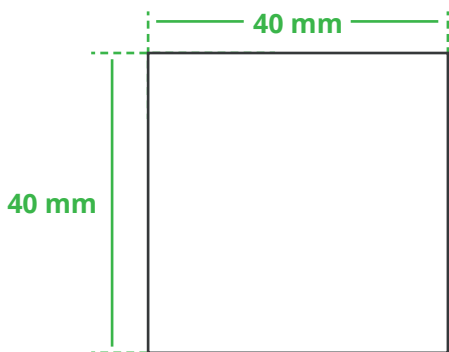

Informationsblatt Druckvorlage

12er Tafelmalkreidebox - Art.Nr.: K50242

Druckfläche des Werbeartikels

Positionierung der Druckfläche

Zeichnungen sind nicht maßstabsgetreu

Hinweise zu Ihrer Druckvorlage

Weißer Texte und Flächen

Beim Druck auf **weiße Artikel** gilt: Was in Ihrer Vorlage weiß ist, bleibt weiß. Beim Druck auf **farbige Artikel** gilt: Was in Ihrer Vorlage als ganz Weiß definiert ist (CMYK: 0/0/0/0), bleibt unbedruckt, wird also nicht weiß gedruckt. Wenn Sie möchten, dass Texte oder Flächen in weißer Farbe bedruckt werden, legen Sie diese bitte mit einem Gelb-Farbwert von 2% an (also CMYK: 0/0/2/0).

Anschnitt

Bitte halten Sie bei Texten oder Logos **einen Abstand von ca. 2-3 mm zum Außenrand** ein, da dieser Bereich für Drucktoleranzen benötigt wird. Bei vollflächigen Hintergrundfarben setzen Sie diese bitte bis zum Rand der Vorlagenfläche, um einen nahtlosen Druck ohne weiße Kanten und „Blitzer“ zu ermöglichen.