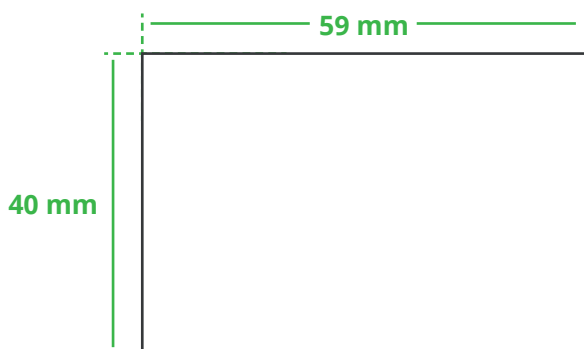

Informationsblatt Druckvorlage

6er Straßenmalkreidebox - Art.Nr.: K50241

Druckfläche des Werbeartikels

Positionierung der Druckfläche

Zeichnungen sind nicht maßstabsgetreu

Hinweise zu Ihrer Druckvorlage

Weißer Texte und Flächen

Beim Druck auf **weiße Artikel** gilt: Was in Ihrer Vorlage weiß ist, bleibt weiß. Beim Druck auf **farbige Artikel** gilt: Was in Ihrer Vorlage als ganz Weiß definiert ist (CMYK: 0/0/0/0), bleibt unbedruckt, wird also nicht weiß gedruckt. Wenn Sie möchten, dass Texte oder Flächen in weißer Farbe bedruckt werden, legen Sie diese bitte mit einem Gelb-Farbwert von 2% an (also CMYK: 0/0/2/0).

Anschnitt

Bitte halten Sie bei Texten oder Logos **einen Abstand von ca. 2-3 mm zum Außenrand** ein, da dieser Bereich für Drucktoleranzen benötigt wird. Bei vollflächigen Hintergrundfarben setzen Sie diese bitte bis zum Rand der Vorlagenfläche, um einen nahtlosen Druck ohne weiße Kanten und „Blitzer“ zu ermöglichen.