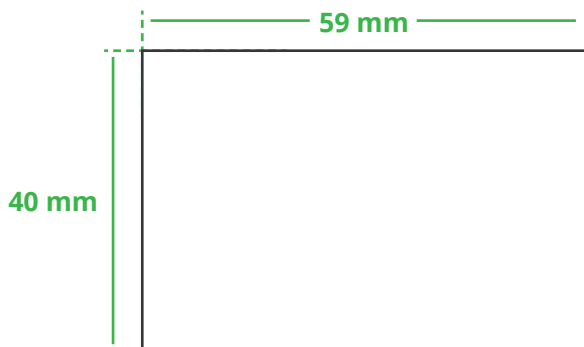

Informationsblatt Druckvorlage

Buntstiftbox Holzstift - Art.Nr.: K50240

Druckfläche des Werbeartikels

Positionierung der Druckfläche

Zeichnungen sind nicht maßstabsgetreu

Hinweise zu Ihrer Druckvorlage

Weißer Texte und Flächen

Beim Druck auf **weiße Artikel** gilt: Was in Ihrer Vorlage weiß ist, bleibt weiß. Beim Druck auf **farbige Artikel** gilt: Was in Ihrer Vorlage als ganz Weiß definiert ist (CMYK: 0/0/0/0), bleibt unbedruckt, wird also nicht weiß gedruckt. Wenn Sie möchten, dass Texte oder Flächen in weißer Farbe bedruckt werden, legen Sie diese bitte mit einem Gelb-Farbwert von 2% an (also CMYK: 0/0/2/0).

Anschnitt

Bitte halten Sie bei Texten oder Logos **einen Abstand von ca. 2-3 mm zum Außenrand** ein, da dieser Bereich für Drucktoleranzen benötigt wird. Bei vollflächigen Hintergrundfarben setzen Sie diese bitte bis zum Rand der Vorlagenfläche, um einen nahtlosen Druck ohne weiße Kanten und „Blitzer“ zu ermöglichen.