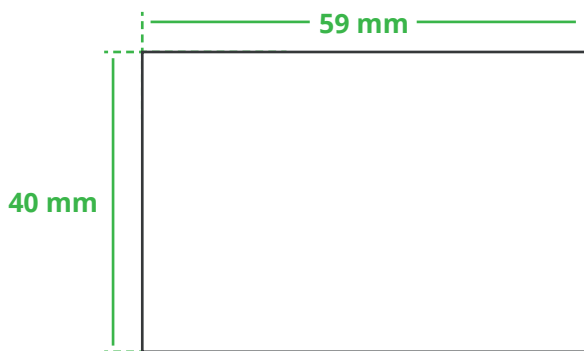

Informationsblatt Druckvorlage

Buntstiftbox Mix - Art.Nr.: K50237

Druckfläche des Werbeartikels

Positionierung der Druckfläche

Zeichnungen sind nicht maßstabsgetreu

Hinweise zu Ihrer Druckvorlage

Weißer Texte und Flächen

Beim Druck auf **weiße Artikel** gilt: Was in Ihrer Vorlage weiß ist, bleibt weiß. Beim Druck auf **farbige Artikel** gilt: Was in Ihrer Vorlage als ganz Weiß definiert ist (CMYK: 0/0/0/0), bleibt unbedruckt, wird also nicht weiß gedruckt. Wenn Sie möchten, dass Texte oder Flächen in weißer Farbe bedruckt werden, legen Sie diese bitte mit einem Gelb-Farbwert von 2% an (also CMYK: 0/0/2/0).

Anschnitt

Bitte halten Sie bei Texten oder Logos **einen Abstand von ca. 2-3 mm zum Außenrand** ein, da dieser Bereich für Drucktoleranzen benötigt wird. Bei vollflächigen Hintergrundfarben setzen Sie diese bitte bis zum Rand der Vorlagenfläche, um einen nahtlosen Druck ohne weiße Kanten und „Blitzer“ zu ermöglichen.