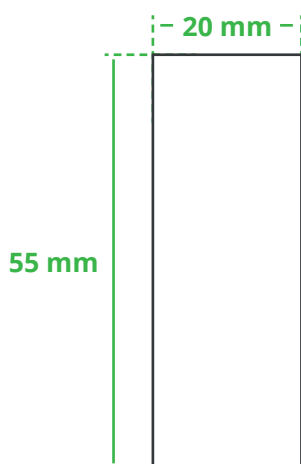

Informationsblatt Druckvorlage

Buntstiftbox mit 4 Stiften - Art.Nr.: K50236

Druckfläche des Werbeartikels

Positionierung der Druckfläche

Zeichnungen sind nicht maßstabsgetreu

Hinweise zu Ihrer Druckvorlage

Weißer Texte und Flächen

Beim Druck auf **weiße Artikel** gilt: Was in Ihrer Vorlage weiß ist, bleibt weiß. Beim Druck auf **farbige Artikel** gilt: Was in Ihrer Vorlage als ganz Weiß definiert ist (CMYK: 0/0/0/0), bleibt unbedruckt, wird also nicht weiß gedruckt. Wenn Sie möchten, dass Texte oder Flächen in weißer Farbe bedruckt werden, legen Sie diese bitte mit einem Gelb-Farbwert von 2% an (also CMYK: 0/0/2/0).

Anschnitt

Bitte halten Sie bei Texten oder Logos **einen Abstand von ca. 2-3 mm zum Außenrand** ein, da dieser Bereich für Drucktoleranzen benötigt wird. Bei vollflächigen Hintergrundfarben setzen Sie diese bitte bis zum Rand der Vorlagenfläche, um einen nahtlosen Druck ohne weiße Kanten und „Blitzer“ zu ermöglichen.