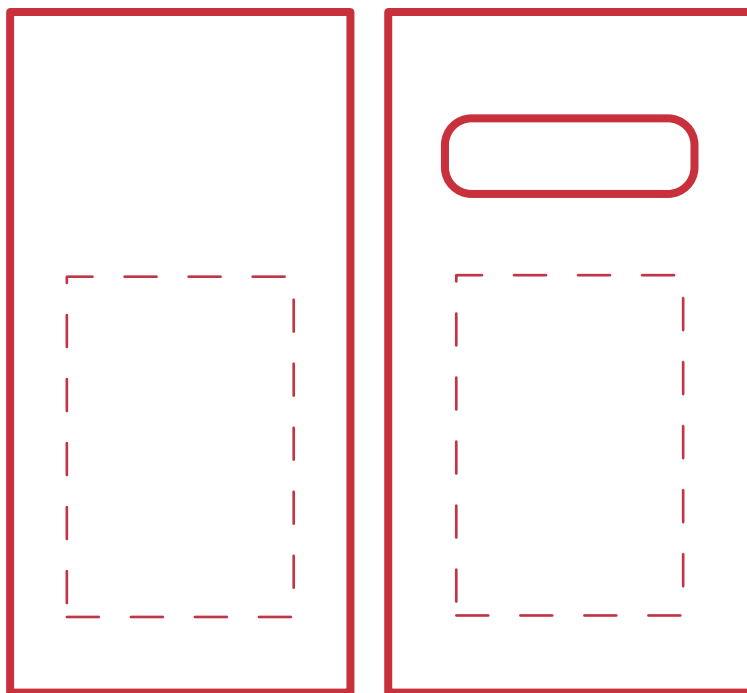

## Informationsblatt Druckvorlage

Buntstiftbox mit 6 Stiften - Art.Nr.: K50235

### Druckfläche des Werbeartikels

### Positionierung der Druckfläche

Zeichnungen sind nicht maßstabsgetreu

### Anschnitt

Bitte halten Sie bei Texten oder Logos **einen Abstand von ca. 2-3 mm zum Außenrand** ein, da dieser Bereich für Drucktoleranzen benötigt wird. Bei vollflächigen Hintergrundfarben setzen Sie diese bitte bis zum Rand der Vorlagenfläche, um einen nahtlosen Druck ohne weiße Kanten und „Blitzer“ zu ermöglichen.