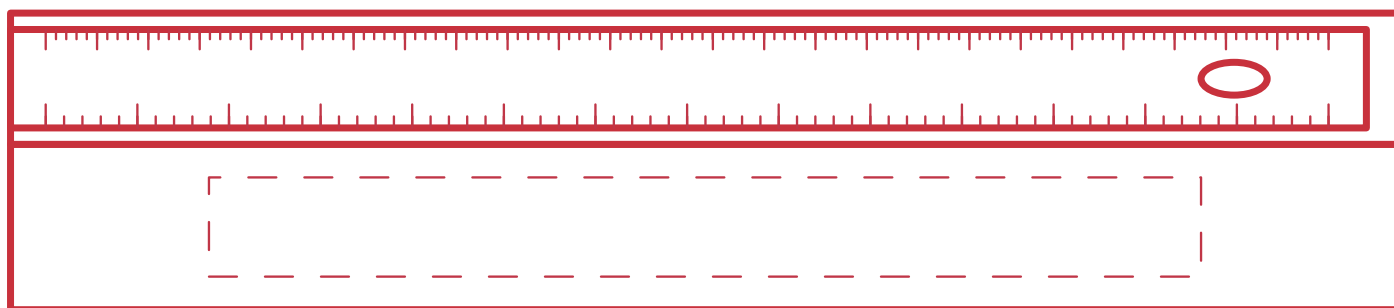

Informationsblatt Druckvorlage

Buntstiftbox mit 8 Stiften - Art.Nr.: K50234

Druckfläche des Werbeartikels

Positionierung der Druckfläche

Zeichnungen sind nicht maßstabsgetreu

Hinweise zu Ihrer Druckvorlage

Weißer Texte und Flächen

Beim Druck auf **weiße Artikel** gilt: Was in Ihrer Vorlage weiß ist, bleibt weiß. Beim Druck auf **farbige Artikel** gilt: Was in Ihrer Vorlage als ganz Weiß definiert ist (CMYK: 0/0/0/0), bleibt unbedruckt, wird also nicht weiß gedruckt. Wenn Sie möchten, dass Texte oder Flächen in weißer Farbe bedruckt werden, legen Sie diese bitte mit einem Gelb-Farbwert von 2% an (also CMYK: 0/0/2/0).

Anschnitt

Bitte halten Sie bei Texten oder Logos **einen Abstand von ca. 2-3 mm zum Außenrand** ein, da dieser Bereich für Drucktoleranzen benötigt wird. Bei vollflächigen Hintergrundfarben setzen Sie diese bitte bis zum Rand der Vorlagenfläche, um einen nahtlosen Druck ohne weiße Kanten und „Blitzer“ zu ermöglichen.