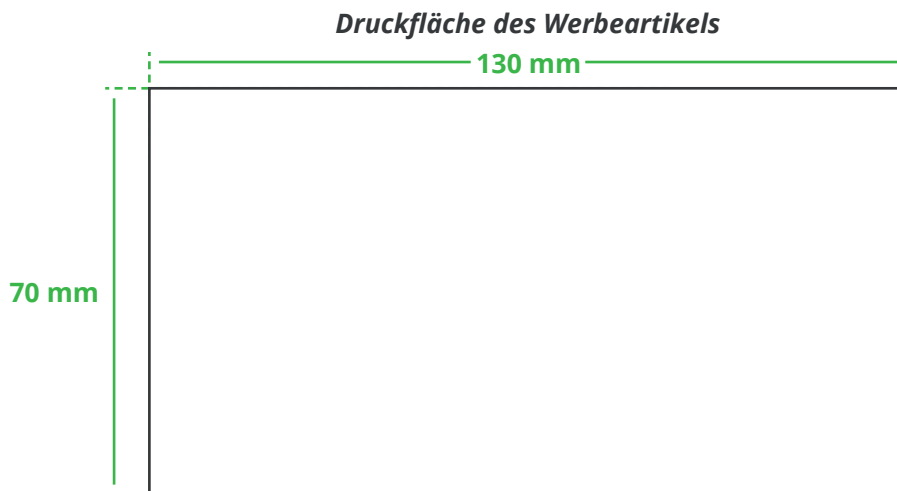

### Positionierung der Druckfläche

### Anschnitt

Bitte halten Sie bei Texten oder Logos **einen Abstand von ca. 2-3 mm zum Außenrand** ein, da dieser Bereich für Drucktoleranzen benötigt wird. Bei vollflächigen Hintergrundfarben setzen Sie diese bitte bis zum Rand der Vorlagenfläche, um einen nahtlosen Druck ohne weiße Kanten und „Blitzer“ zu ermöglichen.