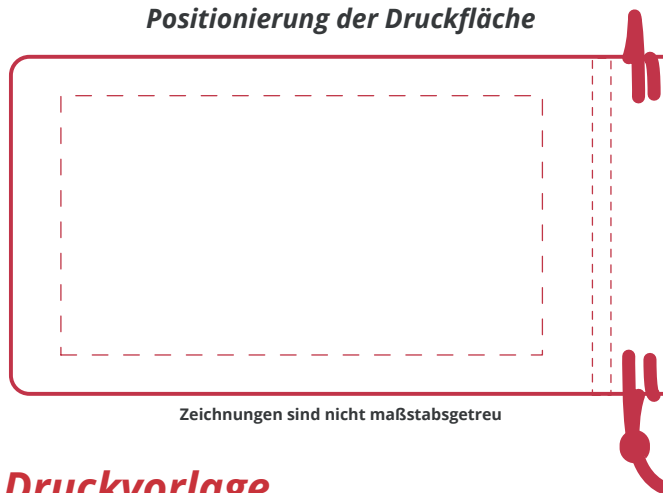

### Positionierung der Druckfläche

### Anschnitt

Bitte halten Sie bei Texten oder Logos **einen Abstand von ca. 2-3 mm zum Außenrand** ein, da dieser Bereich für Drucktoleranzen benötigt wird. Bei vollflächigen Hintergrundfarben setzen Sie diese bitte bis zum Rand der Vorlagenfläche, um einen nahtlosen Druck ohne weiße Kanten und „Blitzer“ zu ermöglichen.