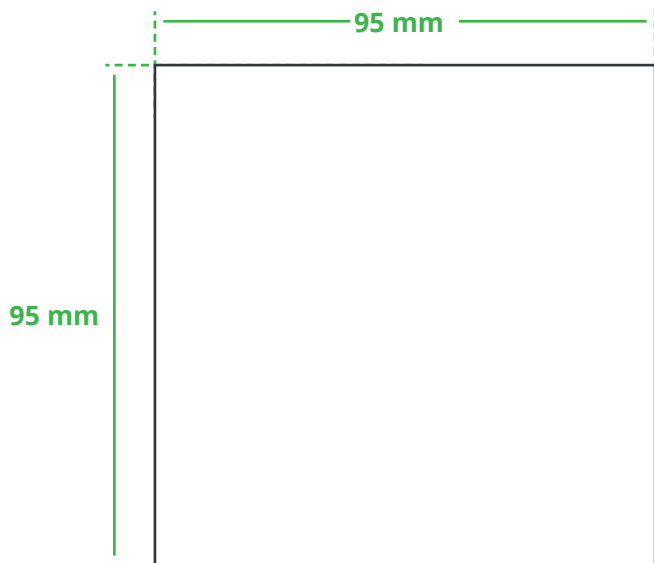

## Informationsblatt Druckvorlage

Papiereinleger für das Brillenputztuch - Art.Nr.: K50232

Druckfläche des Werbeartikels

Positionierung der Druckfläche

Zeichnungen sind nicht maßstabsgetreu

### Anschnitt

Bitte halten Sie bei Texten oder Logos **einen Abstand von ca. 2-3 mm zum Außenrand** ein, da dieser Bereich für Drucktoleranzen benötigt wird. Bei vollflächigen Hintergrundfarben setzen Sie diese bitte bis zum Rand der Vorlagenfläche, um einen nahtlosen Druck ohne weiße Kanten und „Blitzer“ zu ermöglichen.