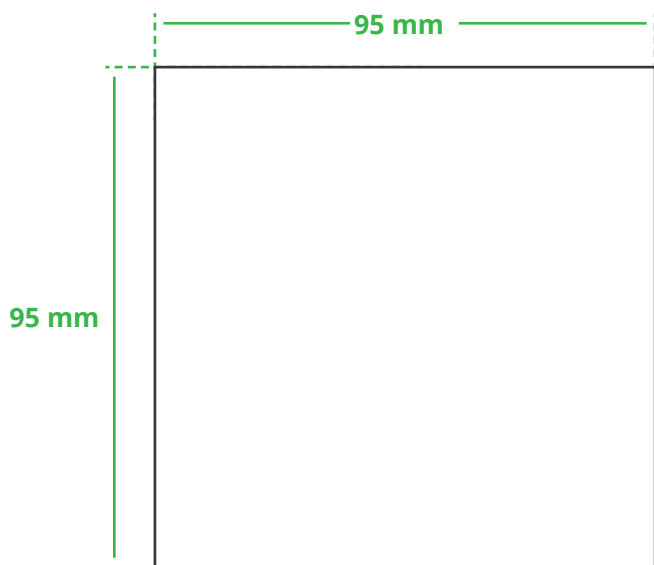

Informationsblatt Druckvorlage

Papiereinleger für das Brillenputztuch - Art.Nr.: K50232

Druckfläche des Werbeartikels

Positionierung der Druckfläche

Zeichnungen sind nicht maßstabsgetreu

Hinweise zu Ihrer Druckvorlage

Weißer Texte und Flächen

Beim Druck auf **weiße Artikel** gilt: Was in Ihrer Vorlage weiß ist, bleibt weiß. Beim Druck auf **farbige Artikel** gilt: Was in Ihrer Vorlage als ganz Weiß definiert ist (CMYK: 0/0/0/0), bleibt unbedruckt, wird also nicht weiß gedruckt. Wenn Sie möchten, dass Texte oder Flächen in weißer Farbe bedruckt werden, legen Sie diese bitte mit einem Gelb-Farbwert von 2% an (also CMYK: 0/0/2/0).

Anschnitt

Bitte halten Sie bei Texten oder Logos **einen Abstand von ca. 2-3 mm zum Außenrand** ein, da dieser Bereich für Drucktoleranzen benötigt wird. Bei vollflächigen Hintergrundfarben setzen Sie diese bitte bis zum Rand der Vorlagenfläche, um einen nahtlosen Druck ohne weiße Kanten und „Blitzer“ zu ermöglichen.