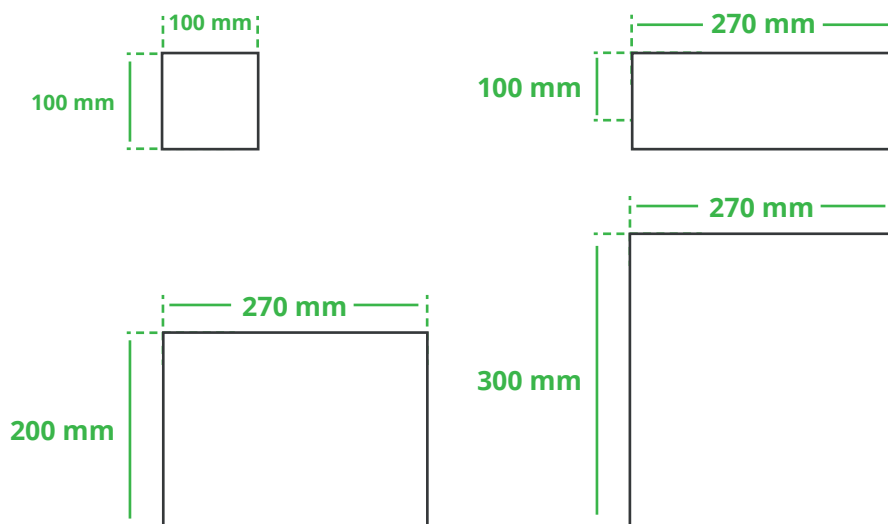

Informationsblatt Druckvorlage

Tragetasche mit kurzem Henkel - Art.Nr.: K50231

Druckfläche des Werbeartikels

Positionierung der Druckfläche

Zeichnungen sind nicht maßstabsgetreu

Hinweise zu Ihrer Druckvorlage

Weißer Texte und Flächen

Beim Druck auf **weiße Artikel** gilt: Was in Ihrer Vorlage weiß ist, bleibt weiß. Beim Druck auf **farbige Artikel** gilt: Was in Ihrer Vorlage als ganz Weiß definiert ist (CMYK: 0/0/0/0), bleibt unbedruckt, wird also nicht weiß gedruckt. Wenn Sie möchten, dass Texte oder Flächen in weißer Farbe bedruckt werden, legen Sie diese bitte mit einem Gelb-Farbwert von 2% an (also CMYK: 0/0/2/0).

Anschnitt

Bitte halten Sie bei Texten oder Logos **einen Abstand von ca. 2-3 mm zum Außenrand** ein, da dieser Bereich für Drucktoleranzen benötigt wird. Bei vollflächigen Hintergrundfarben setzen Sie diese bitte bis zum Rand der Vorlagenfläche, um einen nahtlosen Druck ohne weiße Kanten und „Blitzer“ zu ermöglichen.