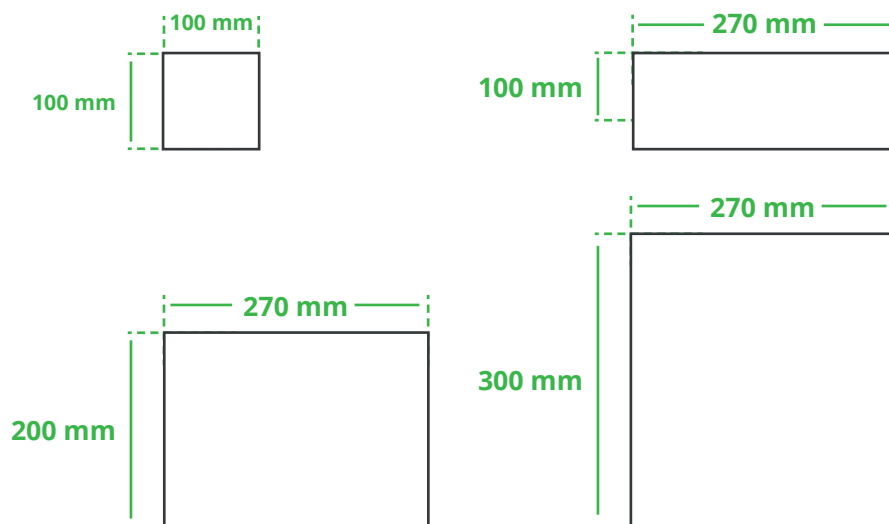

## Informationsblatt Druckvorlage

Tragetasche mit langem Henkel - Art.Nr.: K50230

### Druckfläche des Werbeartikels

### Positionierung der Druckfläche

Zeichnungen sind nicht maßstabsgetreu

### Anschnitt

Bitte halten Sie bei Texten oder Logos **einen Abstand von ca. 2-3 mm zum Außenrand** ein, da dieser Bereich für Drucktoleranzen benötigt wird. Bei vollflächigen Hintergrundfarben setzen Sie diese bitte bis zum Rand der Vorlagenfläche, um einen nahtlosen Druck ohne weiße Kanten und „Blitzer“ zu ermöglichen.