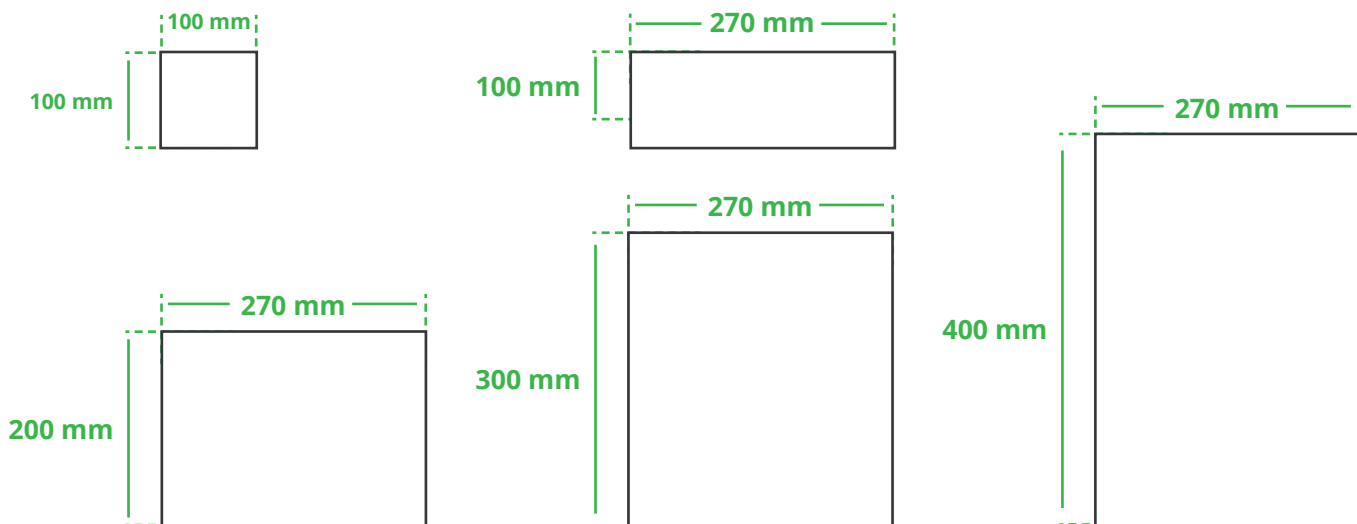

Informationsblatt Druckvorlage

T-Shirts Baumwolle - Art.Nr.: K50227

Druckfläche des Werbeartikels

Positionierung der Druckfläche

Zeichnungen sind nicht maßstabsgetreu

Hinweise zu Ihrer Druckvorlage

Weißer Texte und Flächen

Beim Druck auf **weiße Artikel** gilt: Was in Ihrer Vorlage weiß ist, bleibt weiß. Beim Druck auf **farbige Artikel** gilt: Was in Ihrer Vorlage als ganz Weiß definiert ist (CMYK: 0/0/0/0), bleibt unbedruckt, wird also nicht weiß gedruckt. Wenn Sie möchten, dass Texte oder Flächen in weißer Farbe bedruckt werden, legen Sie diese bitte mit einem Gelb-Farbwert von 2% an (also CMYK: 0/0/2/0).

Anschnitt

Bitte halten Sie bei Texten oder Logos **einen Abstand von ca. 2-3 mm zum Außenrand** ein, da dieser Bereich für Drucktoleranzen benötigt wird. Bei vollflächigen Hintergrundfarben setzen Sie diese bitte bis zum Rand der Vorlagenfläche, um einen nahtlosen Druck ohne weiße Kanten und „Blitzer“ zu ermöglichen.