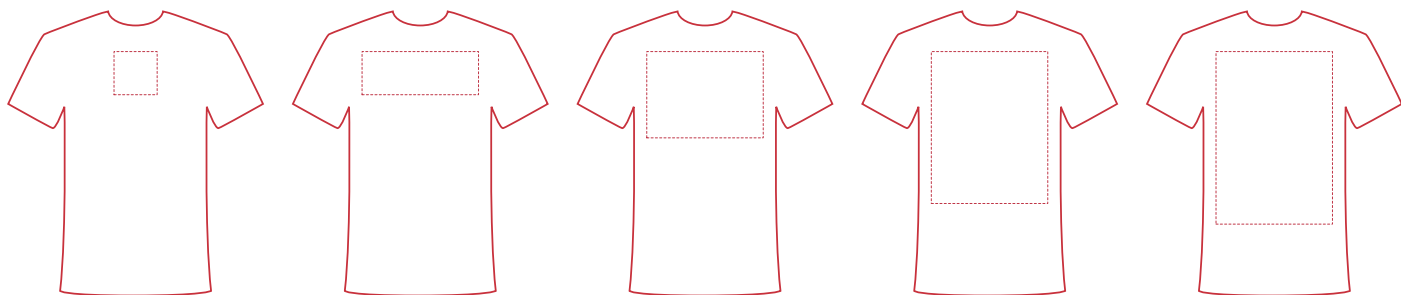

Informationsblatt Druckvorlage

T-Shirts Baumwolle - Art.Nr.: K50227

Druckfläche des Werbeartikels

Positionierung der Druckfläche

Zeichnungen sind nicht maßstabsgetreu

Hinweise zu Ihrer Druckvorlage

Weißer Texte und Flächen

Beim Druck auf **weiße Artikel** gilt: Was in Ihrer Vorlage weiß ist, bleibt weiß. Beim Druck auf **farbige Artikel** gilt: Was in Ihrer Vorlage als ganz Weiß definiert ist (CMYK: 0/0/0/0), bleibt unbedruckt, wird also nicht weiß gedruckt. Wenn Sie möchten, dass Texte oder Flächen in weißer Farbe bedruckt werden, legen Sie diese bitte mit einem Gelb-Farbwert von 2% an (also CMYK: 0/0/2/0).

Vektor oder Pixel

Bitte senden Sie uns Ihre Druckvorlage als **Vektorgrafik oder ungeglättete Pixelgrafik** zu (z.B. eps- oder pdf-Dateien). Geglättete Pixelgrafiken sind für ein professionelles Ergebnis nicht zu empfehlen, da beim Druck unschöne und unsaubere, ggf. weiße Konturen entstehen.

Anschnitt

Bitte halten Sie bei Texten oder Logos **einen Abstand von ca. 2-3 mm zum Außenrand** ein, da dieser Bereich für Drucktoleranzen benötigt wird. Bei vollflächigen Hintergrundfarben setzen Sie diese bitte bis zum Rand der Vorlagenfläche, um einen nahtlosen Druck ohne weiße Kanten und „Blitzer“ zu ermöglichen.