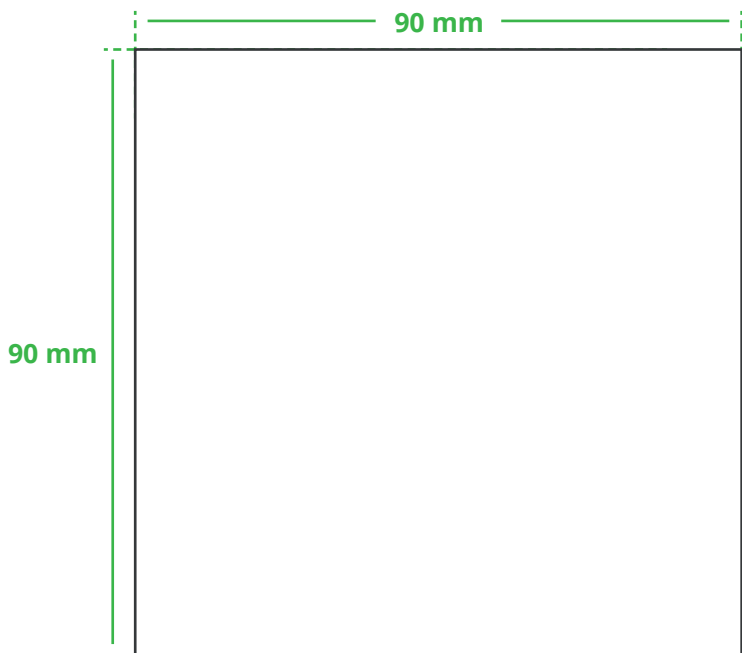

Informationsblatt Druckvorlage

Kunststoffuntersetzer - Art.Nr.: K50225

Druckfläche des Werbeartikels

Positionierung der Druckfläche

Zeichnungen sind nicht maßstabsgetreu

Hinweise zu Ihrer Druckvorlage

Weißer Texte und Flächen

Beim Druck auf **weiße Artikel** gilt: Was in Ihrer Vorlage weiß ist, bleibt weiß. Beim Druck auf **farbige Artikel** gilt: Was in Ihrer Vorlage als ganz Weiß definiert ist (CMYK: 0/0/0/0), bleibt unbedruckt, wird also nicht weiß gedruckt. Wenn Sie möchten, dass Texte oder Flächen in weißer Farbe bedruckt werden, legen Sie diese bitte mit einem Gelb-Farbwert von 2% an (also CMYK: 0/0/2/0).

Anschnitt

Bitte halten Sie bei Texten oder Logos **einen Abstand von ca. 2-3 mm zum Außenrand** ein, da dieser Bereich für Drucktoleranzen benötigt wird. Bei vollflächigen Hintergrundfarben setzen Sie diese bitte bis zum Rand der Vorlagenfläche, um einen nahtlosen Druck ohne weiße Kanten und „Blitzer“ zu ermöglichen.