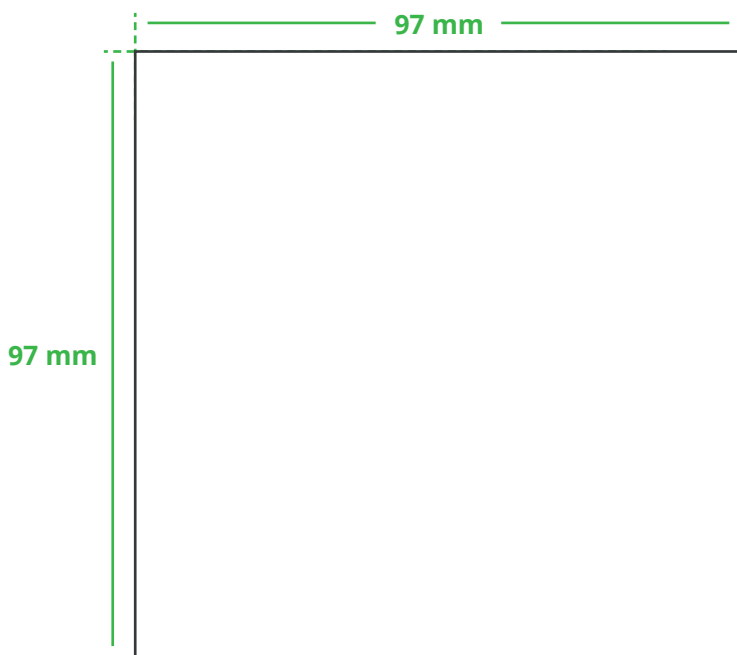

Informationsblatt Druckvorlage

Korkuntersetzer Weiß - Art.Nr.: K50223

Druckfläche des Werbeartikels

Positionierung der Druckfläche

Zeichnungen sind nicht maßstabsgetreu

Hinweise zu Ihrer Druckvorlage

Weißer Texte und Flächen

Beim Druck auf **weiße Artikel** gilt: Was in Ihrer Vorlage weiß ist, bleibt weiß. Beim Druck auf **farbige Artikel** gilt: Was in Ihrer Vorlage als ganz Weiß definiert ist (CMYK: 0/0/0/0), bleibt unbedruckt, wird also nicht weiß gedruckt. Wenn Sie möchten, dass Texte oder Flächen in weißer Farbe bedruckt werden, legen Sie diese bitte mit einem Gelb-Farbwert von 2% an (also CMYK: 0/0/2/0).

Anschnitt

Bitte halten Sie bei Texten oder Logos **einen Abstand von ca. 2-3 mm zum Außenrand** ein, da dieser Bereich für Drucktoleranzen benötigt wird. Bei vollflächigen Hintergrundfarben setzen Sie diese bitte bis zum Rand der Vorlagenfläche, um einen nahtlosen Druck ohne weiße Kanten und „Blitzer“ zu ermöglichen.