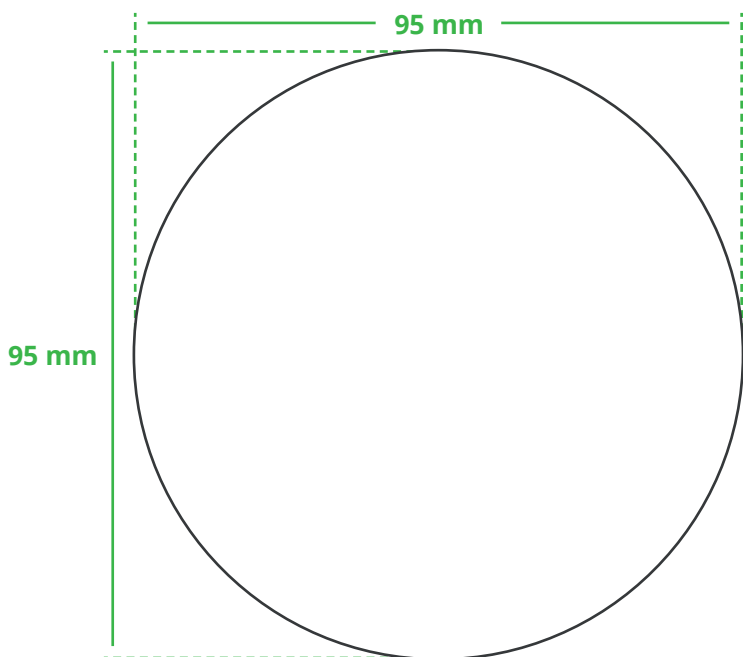

## Informationsblatt Druckvorlage

Korkuntersetzer Natur - Art.Nr.: K50222

Druckfläche des Werbeartikels

Positionierung der Druckfläche

Zeichnungen sind nicht maßstabsgetreu

### Anschnitt

Bitte halten Sie bei Texten oder Logos **einen Abstand von ca. 2-3 mm zum Außenrand** ein, da dieser Bereich für Drucktoleranzen benötigt wird. Bei vollflächigen Hintergrundfarben setzen Sie diese bitte bis zum Rand der Vorlagenfläche, um einen nahtlosen Druck ohne weiße Kanten und „Blitzer“ zu ermöglichen.