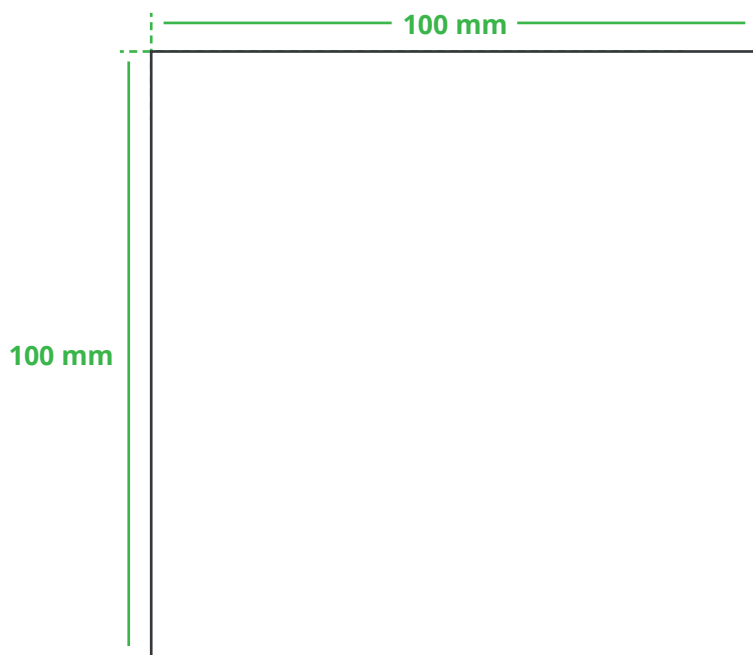

Informationsblatt Druckvorlage

Bierdeckel Wolke - Art.Nr.: K50221

Druckfläche des Werbeartikels

Positionierung der Druckfläche

Zeichnungen sind nicht maßstabsgetreu

Hinweise zu Ihrer Druckvorlage

Weißer Texte und Flächen

Beim Druck auf **weiße Artikel** gilt: Was in Ihrer Vorlage weiß ist, bleibt weiß. Beim Druck auf **farbige Artikel** gilt: Was in Ihrer Vorlage als ganz Weiß definiert ist (CMYK: 0/0/0/0), bleibt unbedruckt, wird also nicht weiß gedruckt. Wenn Sie möchten, dass Texte oder Flächen in weißer Farbe bedruckt werden, legen Sie diese bitte mit einem Gelb-Farbwert von 2% an (also CMYK: 0/0/2/0).

Anschnitt

Bitte halten Sie bei Texten oder Logos **einen Abstand von ca. 2-3 mm zum Außenrand** ein, da dieser Bereich für Drucktoleranzen benötigt wird. Bei vollflächigen Hintergrundfarben setzen Sie diese bitte bis zum Rand der Vorlagenfläche, um einen nahtlosen Druck ohne weiße Kanten und „Blitzer“ zu ermöglichen.