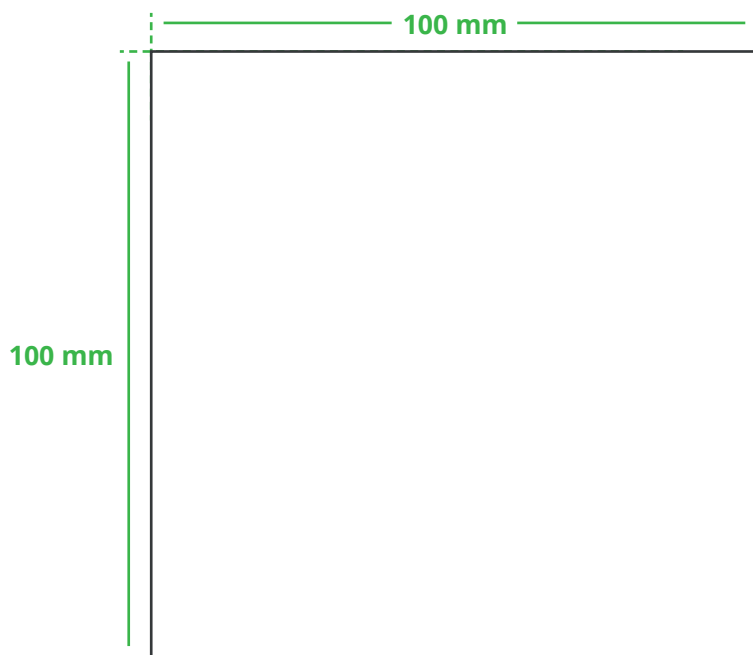

Informationsblatt Druckvorlage

Bierdeckel Wappen 2 - Art.Nr.: K50220

Druckfläche des Werbeartikels

Positionierung der Druckfläche

Zeichnungen sind nicht maßstabsgetreu

Hinweise zu Ihrer Druckvorlage

Weißer Texte und Flächen

Beim Druck auf **weiße Artikel** gilt: Was in Ihrer Vorlage weiß ist, bleibt weiß. Beim Druck auf **farbige Artikel** gilt: Was in Ihrer Vorlage als ganz Weiß definiert ist (CMYK: 0/0/0/0), bleibt unbedruckt, wird also nicht weiß gedruckt. Wenn Sie möchten, dass Texte oder Flächen in weißer Farbe bedruckt werden, legen Sie diese bitte mit einem Gelb-Farbwert von 2% an (also CMYK: 0/0/2/0).

Anschnitt

Bitte halten Sie bei Texten oder Logos **einen Abstand von ca. 2-3 mm zum Außenrand** ein, da dieser Bereich für Drucktoleranzen benötigt wird. Bei vollflächigen Hintergrundfarben setzen Sie diese bitte bis zum Rand der Vorlagenfläche, um einen nahtlosen Druck ohne weiße Kanten und „Blitzer“ zu ermöglichen.