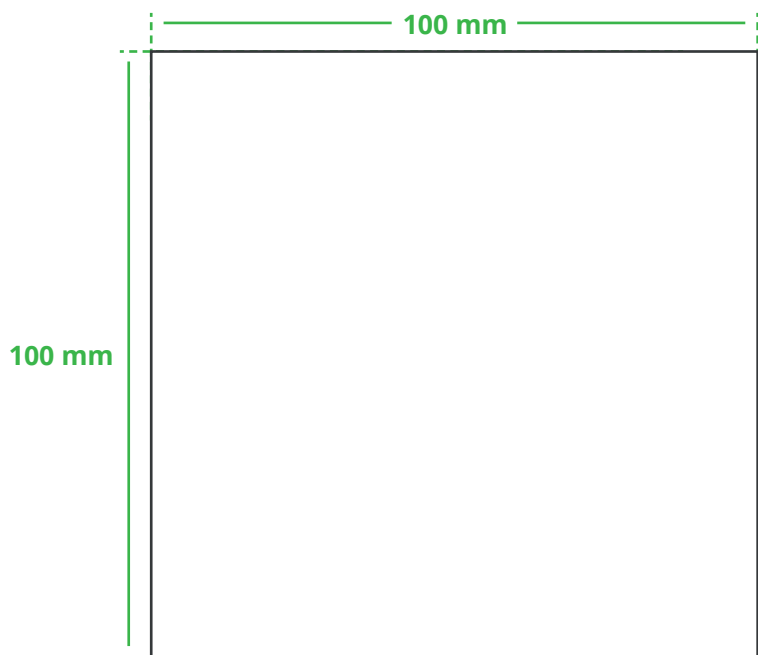

Informationsblatt Druckvorlage

Bierdeckel Wappen 1 - Art.Nr.: K50219

Druckfläche des Werbeartikels

Positionierung der Druckfläche

Zeichnungen sind nicht maßstabsgetreu

Hinweise zu Ihrer Druckvorlage

Weißer Texte und Flächen

Beim Druck auf **weiße Artikel** gilt: Was in Ihrer Vorlage weiß ist, bleibt weiß. Beim Druck auf **farbige Artikel** gilt: Was in Ihrer Vorlage als ganz Weiß definiert ist (CMYK: 0/0/0/0), bleibt unbedruckt, wird also nicht weiß gedruckt. Wenn Sie möchten, dass Texte oder Flächen in weißer Farbe bedruckt werden, legen Sie diese bitte mit einem Gelb-Farbwert von 2% an (also CMYK: 0/0/2/0).

Anschnitt

Bitte halten Sie bei Texten oder Logos **einen Abstand von ca. 2-3 mm zum Außenrand** ein, da dieser Bereich für Drucktoleranzen benötigt wird. Bei vollflächigen Hintergrundfarben setzen Sie diese bitte bis zum Rand der Vorlagenfläche, um einen nahtlosen Druck ohne weiße Kanten und „Blitzer“ zu ermöglichen.