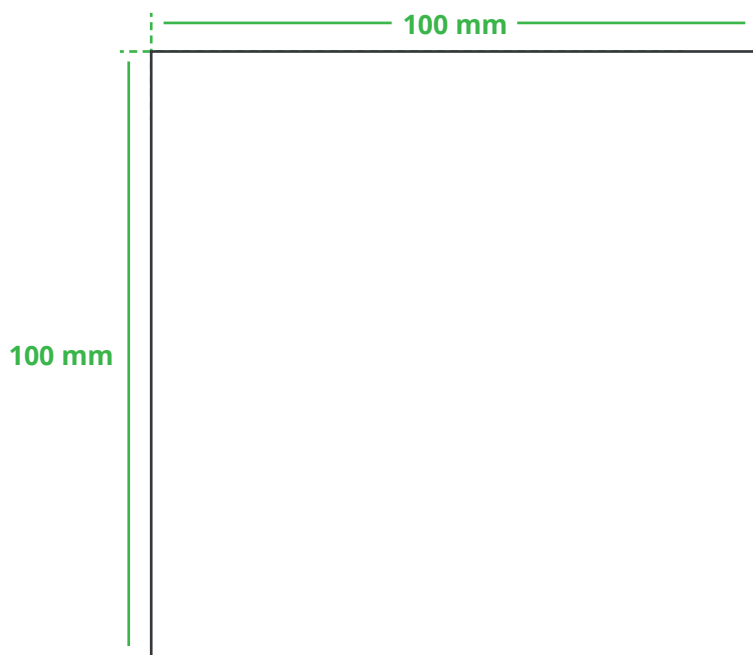

## Informationsblatt Druckvorlage

Bierdeckel T-Shirt - Art.Nr.: K50218

Druckfläche des Werbeartikels

Positionierung der Druckfläche

Zeichnungen sind nicht maßstabsgetreu

### Anschnitt

Bitte halten Sie bei Texten oder Logos **einen Abstand von ca. 2-3 mm zum Außenrand** ein, da dieser Bereich für Drucktoleranzen benötigt wird. Bei vollflächigen Hintergrundfarben setzen Sie diese bitte bis zum Rand der Vorlagenfläche, um einen nahtlosen Druck ohne weiße Kanten und „Blitzer“ zu ermöglichen.