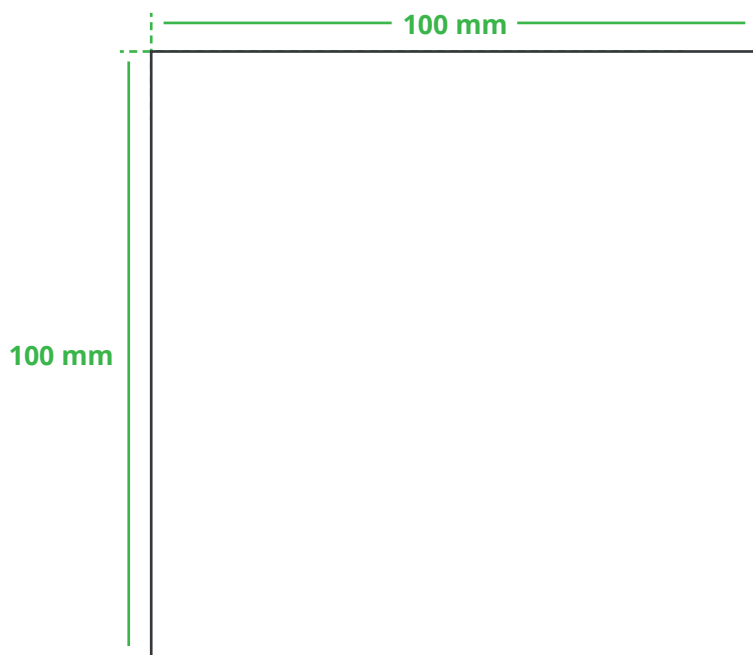

Informationsblatt Druckvorlage

Bierdeckel Tasse - Art.Nr.: K50216

Druckfläche des Werbeartikels

Positionierung der Druckfläche

Zeichnungen sind nicht maßstabsgetreu

Hinweise zu Ihrer Druckvorlage

Weißer Texte und Flächen

Beim Druck auf **weiße Artikel** gilt: Was in Ihrer Vorlage weiß ist, bleibt weiß. Beim Druck auf **farbige Artikel** gilt: Was in Ihrer Vorlage als ganz Weiß definiert ist (CMYK: 0/0/0/0), bleibt unbedruckt, wird also nicht weiß gedruckt. Wenn Sie möchten, dass Texte oder Flächen in weißer Farbe bedruckt werden, legen Sie diese bitte mit einem Gelb-Farbwert von 2% an (also CMYK: 0/0/2/0).

Anschnitt

Bitte halten Sie bei Texten oder Logos **einen Abstand von ca. 2-3 mm zum Außenrand** ein, da dieser Bereich für Drucktoleranzen benötigt wird. Bei vollflächigen Hintergrundfarben setzen Sie diese bitte bis zum Rand der Vorlagenfläche, um einen nahtlosen Druck ohne weiße Kanten und „Blitzer“ zu ermöglichen.