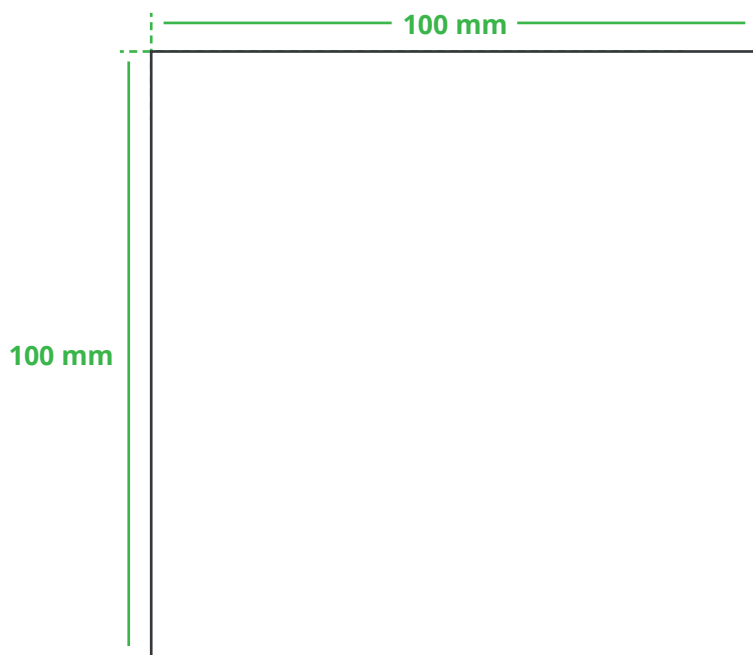

Informationsblatt Druckvorlage

Bierdeckel Sprechblase - Art.Nr.: K50215

Druckfläche des Werbeartikels

Positionierung der Druckfläche

Zeichnungen sind nicht maßstabsgetreu

Hinweise zu Ihrer Druckvorlage

Weißer Texte und Flächen

Beim Druck auf **weiße Artikel** gilt: Was in Ihrer Vorlage weiß ist, bleibt weiß. Beim Druck auf **farbige Artikel** gilt: Was in Ihrer Vorlage als ganz Weiß definiert ist (CMYK: 0/0/0/0), bleibt unbedruckt, wird also nicht weiß gedruckt. Wenn Sie möchten, dass Texte oder Flächen in weißer Farbe bedruckt werden, legen Sie diese bitte mit einem Gelb-Farbwert von 2% an (also CMYK: 0/0/2/0).

Anschnitt

Bitte halten Sie bei Texten oder Logos **einen Abstand von ca. 2-3 mm zum Außenrand** ein, da dieser Bereich für Drucktoleranzen benötigt wird. Bei vollflächigen Hintergrundfarben setzen Sie diese bitte bis zum Rand der Vorlagenfläche, um einen nahtlosen Druck ohne weiße Kanten und „Blitzer“ zu ermöglichen.