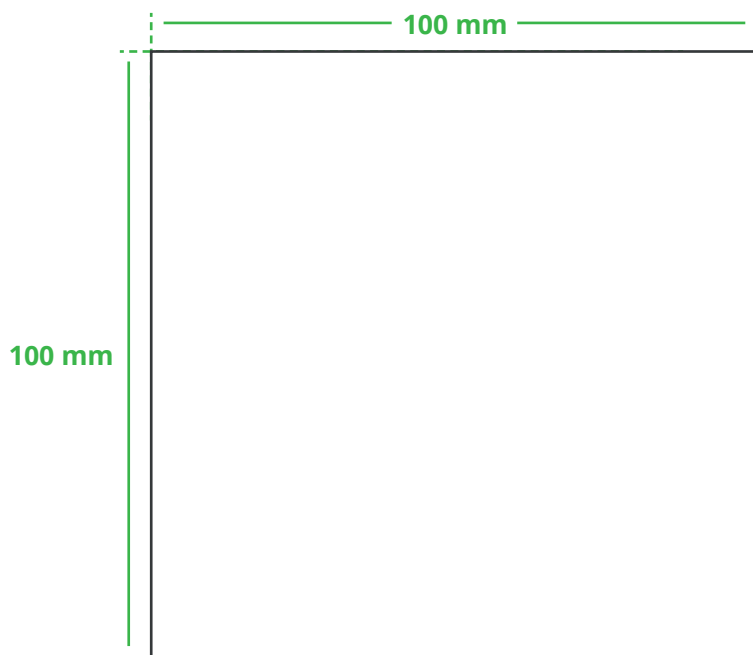

Informationsblatt Druckvorlage

Bierdeckel Sonne - Art.Nr.: K50214

Druckfläche des Werbeartikels

Positionierung der Druckfläche

Zeichnungen sind nicht maßstabsgetreu

Hinweise zu Ihrer Druckvorlage

Weißer Texte und Flächen

Beim Druck auf **weiße Artikel** gilt: Was in Ihrer Vorlage weiß ist, bleibt weiß. Beim Druck auf **farbige Artikel** gilt: Was in Ihrer Vorlage als ganz Weiß definiert ist (CMYK: 0/0/0/0), bleibt unbedruckt, wird also nicht weiß gedruckt. Wenn Sie möchten, dass Texte oder Flächen in weißer Farbe bedruckt werden, legen Sie diese bitte mit einem Gelb-Farbwert von 2% an (also CMYK: 0/0/2/0).

Anschnitt

Bitte halten Sie bei Texten oder Logos **einen Abstand von ca. 2-3 mm zum Außenrand** ein, da dieser Bereich für Drucktoleranzen benötigt wird. Bei vollflächigen Hintergrundfarben setzen Sie diese bitte bis zum Rand der Vorlagenfläche, um einen nahtlosen Druck ohne weiße Kanten und „Blitzer“ zu ermöglichen.