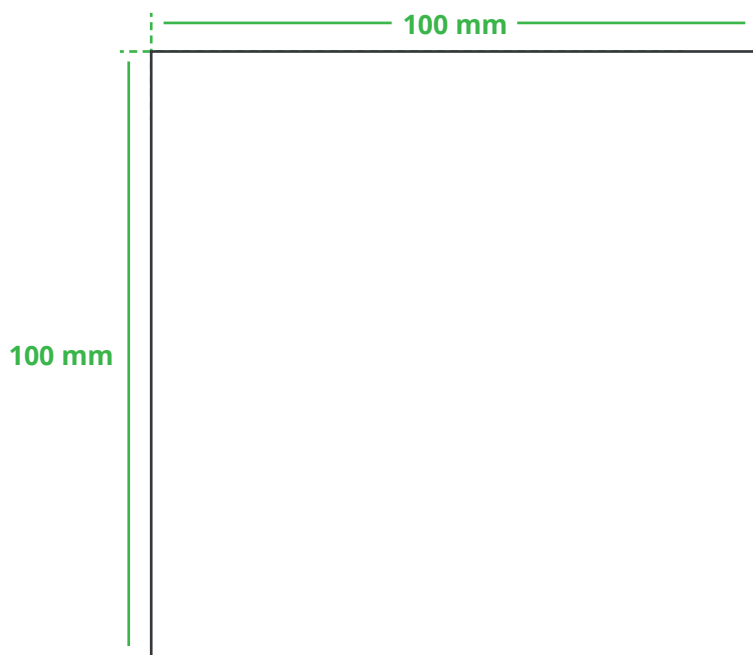

## Informationsblatt Druckvorlage

Bierdeckel Klee - Art.Nr.: K50213

Druckfläche des Werbeartikels

Positionierung der Druckfläche

Zeichnungen sind nicht maßstabsgetreu

### Anschnitt

Bitte halten Sie bei Texten oder Logos **einen Abstand von ca. 2-3 mm zum Außenrand** ein, da dieser Bereich für Drucktoleranzen benötigt wird. Bei vollflächigen Hintergrundfarben setzen Sie diese bitte bis zum Rand der Vorlagenfläche, um einen nahtlosen Druck ohne weiße Kanten und „Blitzer“ zu ermöglichen.