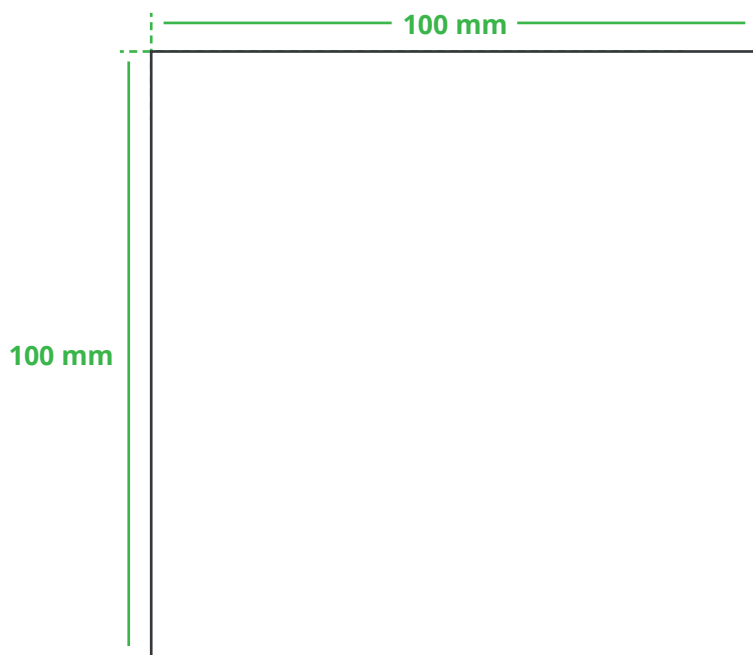

## Informationsblatt Druckvorlage

Bierdeckel Blatt - Art.Nr.: K50212

Druckfläche des Werbeartikels

Positionierung der Druckfläche

Zeichnungen sind nicht maßstabsgetreu

### Anschnitt

Bitte halten Sie bei Texten oder Logos **einen Abstand von ca. 2-3 mm zum Außenrand** ein, da dieser Bereich für Drucktoleranzen benötigt wird. Bei vollflächigen Hintergrundfarben setzen Sie diese bitte bis zum Rand der Vorlagenfläche, um einen nahtlosen Druck ohne weiße Kanten und „Blitzer“ zu ermöglichen.