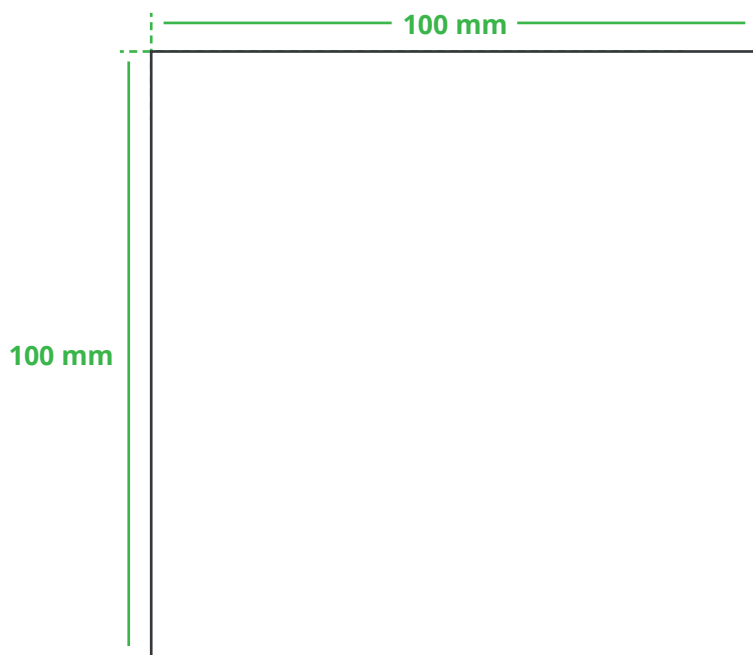

Informationsblatt Druckvorlage

Bierdeckel 2 Herzen - Art.Nr.: K50211

Druckfläche des Werbeartikels

Positionierung der Druckfläche

Zeichnungen sind nicht maßstabsgetreu

Hinweise zu Ihrer Druckvorlage

Weißer Texte und Flächen

Beim Druck auf **weiße Artikel** gilt: Was in Ihrer Vorlage weiß ist, bleibt weiß. Beim Druck auf **farbige Artikel** gilt: Was in Ihrer Vorlage als ganz Weiß definiert ist (CMYK: 0/0/0/0), bleibt unbedruckt, wird also nicht weiß gedruckt. Wenn Sie möchten, dass Texte oder Flächen in weißer Farbe bedruckt werden, legen Sie diese bitte mit einem Gelb-Farbwert von 2% an (also CMYK: 0/0/2/0).

Anschnitt

Bitte halten Sie bei Texten oder Logos **einen Abstand von ca. 2-3 mm zum Außenrand** ein, da dieser Bereich für Drucktoleranzen benötigt wird. Bei vollflächigen Hintergrundfarben setzen Sie diese bitte bis zum Rand der Vorlagenfläche, um einen nahtlosen Druck ohne weiße Kanten und „Blitzer“ zu ermöglichen.