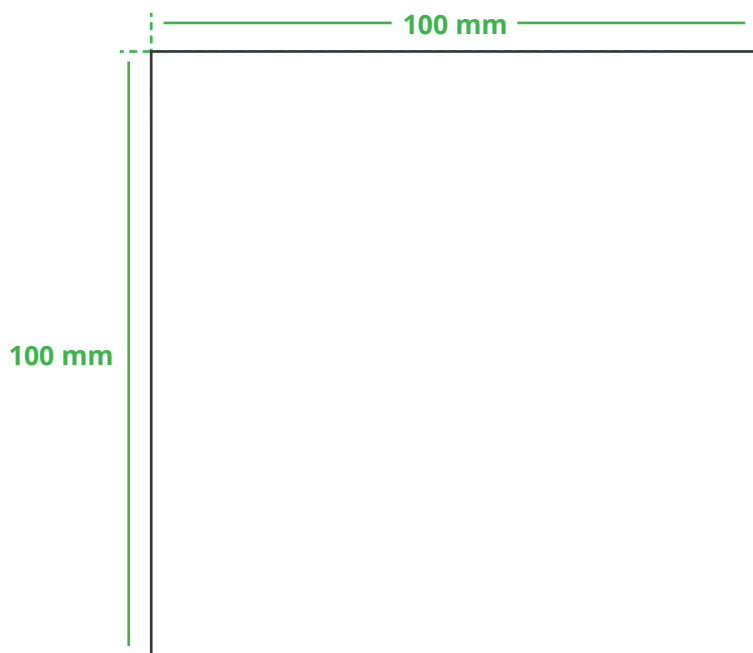

## Informationsblatt Druckvorlage

Bierdeckel Herz - Art.Nr.: K50210

Druckfläche des Werbeartikels

Positionierung der Druckfläche

Zeichnungen sind nicht maßstabsgetreu

### Anschnitt

Bitte halten Sie bei Texten oder Logos **einen Abstand von ca. 2-3 mm zum Außenrand** ein, da dieser Bereich für Drucktoleranzen benötigt wird. Bei vollflächigen Hintergrundfarben setzen Sie diese bitte bis zum Rand der Vorlagenfläche, um einen nahtlosen Druck ohne weiße Kanten und „Blitzer“ zu ermöglichen.