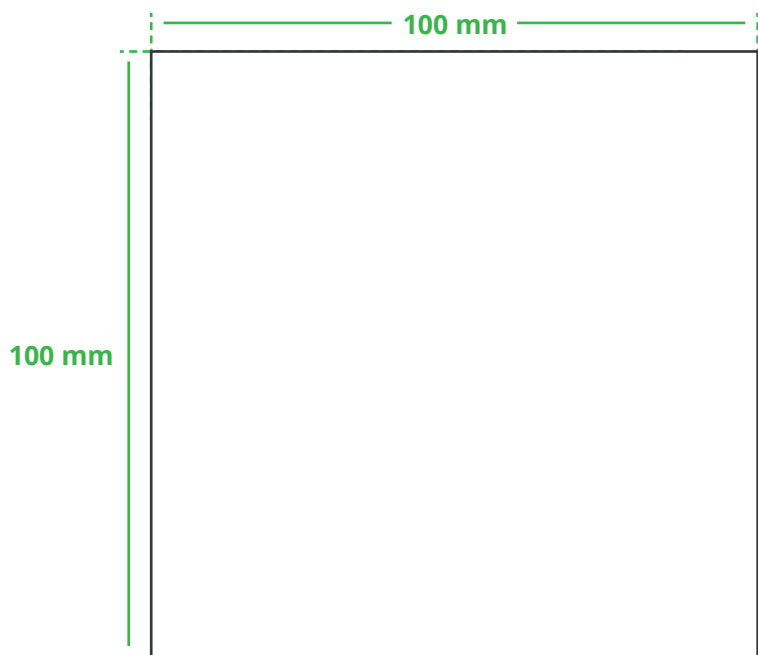

Informationsblatt Druckvorlage

Bierdeckel Haus - Art.Nr.: K50209

Druckfläche des Werbeartikels

Positionierung der Druckfläche

Zeichnungen sind nicht maßstabsgetreu

Hinweise zu Ihrer Druckvorlage

Weißer Texte und Flächen

Beim Druck auf **weiße Artikel** gilt: Was in Ihrer Vorlage weiß ist, bleibt weiß. Beim Druck auf **farbige Artikel** gilt: Was in Ihrer Vorlage als ganz Weiß definiert ist (CMYK: 0/0/0/0), bleibt unbedruckt, wird also nicht weiß gedruckt. Wenn Sie möchten, dass Texte oder Flächen in weißer Farbe bedruckt werden, legen Sie diese bitte mit einem Gelb-Farbwert von 2% an (also CMYK: 0/0/2/0).

Anschnitt

Bitte halten Sie bei Texten oder Logos **einen Abstand von ca. 2-3 mm zum Außenrand** ein, da dieser Bereich für Drucktoleranzen benötigt wird. Bei vollflächigen Hintergrundfarben setzen Sie diese bitte bis zum Rand der Vorlagenfläche, um einen nahtlosen Druck ohne weiße Kanten und „Blitzer“ zu ermöglichen.