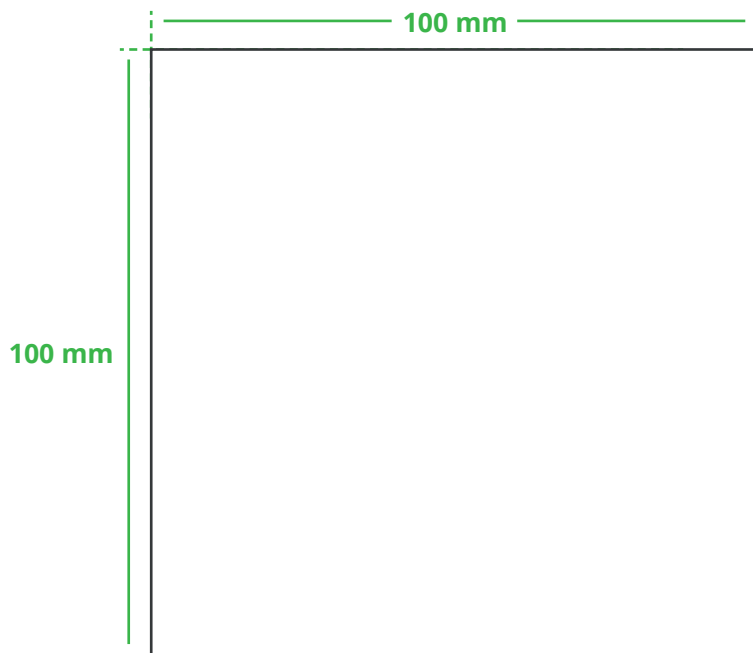

Informationsblatt Druckvorlage

Bierdeckel Panda - Art.Nr.: K50208

Druckfläche des Werbeartikels

Positionierung der Druckfläche

Zeichnungen sind nicht maßstabsgetreu

Hinweise zu Ihrer Druckvorlage

Weißer Texte und Flächen

Beim Druck auf **weiße Artikel** gilt: Was in Ihrer Vorlage weiß ist, bleibt weiß. Beim Druck auf **farbige Artikel** gilt: Was in Ihrer Vorlage als ganz Weiß definiert ist (CMYK: 0/0/0/0), bleibt unbedruckt, wird also nicht weiß gedruckt. Wenn Sie möchten, dass Texte oder Flächen in weißer Farbe bedruckt werden, legen Sie diese bitte mit einem Gelb-Farbwert von 2% an (also CMYK: 0/0/2/0).

Anschnitt

Bitte halten Sie bei Texten oder Logos **einen Abstand von ca. 2-3 mm zum Außenrand** ein, da dieser Bereich für Drucktoleranzen benötigt wird. Bei vollflächigen Hintergrundfarben setzen Sie diese bitte bis zum Rand der Vorlagenfläche, um einen nahtlosen Druck ohne weiße Kanten und „Blitzer“ zu ermöglichen.