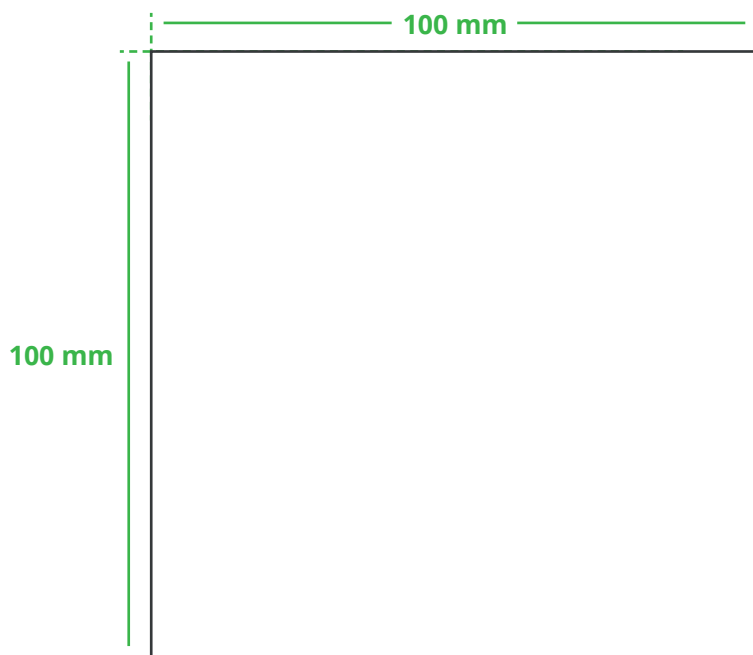

## Informationsblatt Druckvorlage

Bierdeckel Hase - Art.Nr.: K50207

Druckfläche des Werbeartikels

Positionierung der Druckfläche

Zeichnungen sind nicht maßstabsgetreu

### Anschnitt

Bitte halten Sie bei Texten oder Logos **einen Abstand von ca. 2-3 mm zum Außenrand** ein, da dieser Bereich für Drucktoleranzen benötigt wird. Bei vollflächigen Hintergrundfarben setzen Sie diese bitte bis zum Rand der Vorlagenfläche, um einen nahtlosen Druck ohne weiße Kanten und „Blitzer“ zu ermöglichen.