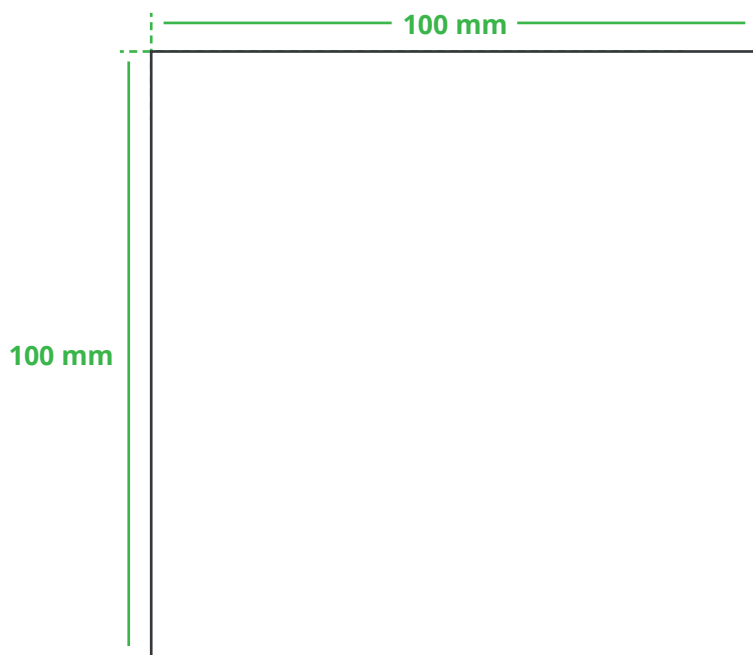

Informationsblatt Druckvorlage

Bierdeckel Trauben - Art.Nr.: K50206

Druckfläche des Werbeartikels

Positionierung der Druckfläche

Zeichnungen sind nicht maßstabsgetreu

Hinweise zu Ihrer Druckvorlage

Weißer Texte und Flächen

Beim Druck auf **weiße Artikel** gilt: Was in Ihrer Vorlage weiß ist, bleibt weiß. Beim Druck auf **farbige Artikel** gilt: Was in Ihrer Vorlage als ganz Weiß definiert ist (CMYK: 0/0/0/0), bleibt unbedruckt, wird also nicht weiß gedruckt. Wenn Sie möchten, dass Texte oder Flächen in weißer Farbe bedruckt werden, legen Sie diese bitte mit einem Gelb-Farbwert von 2% an (also CMYK: 0/0/2/0).

Anschnitt

Bitte halten Sie bei Texten oder Logos **einen Abstand von ca. 2-3 mm zum Außenrand** ein, da dieser Bereich für Drucktoleranzen benötigt wird. Bei vollflächigen Hintergrundfarben setzen Sie diese bitte bis zum Rand der Vorlagenfläche, um einen nahtlosen Druck ohne weiße Kanten und „Blitzer“ zu ermöglichen.