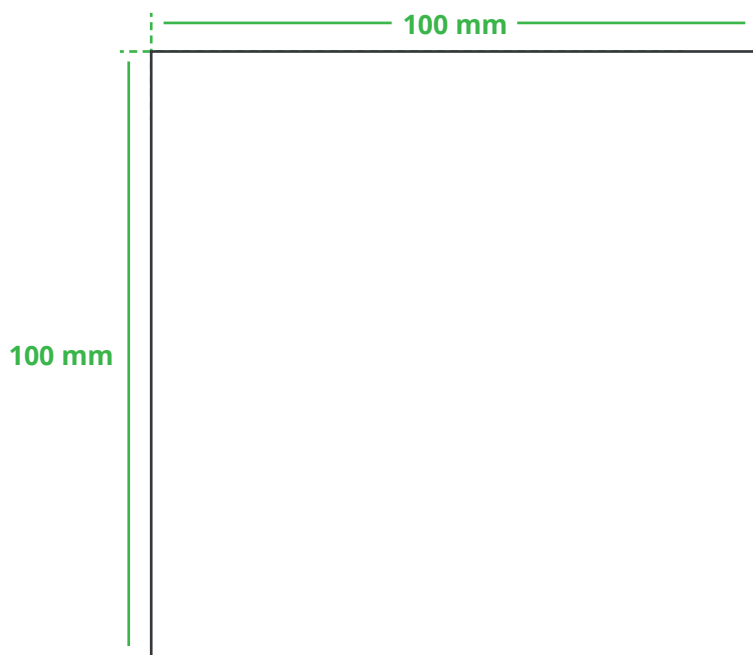

## Informationsblatt Druckvorlage

Bierdeckel Tomate - Art.Nr.: K50205

Druckfläche des Werbeartikels

Positionierung der Druckfläche

Zeichnungen sind nicht maßstabsgetreu

### Anschnitt

Bitte halten Sie bei Texten oder Logos **einen Abstand von ca. 2-3 mm zum Außenrand** ein, da dieser Bereich für Drucktoleranzen benötigt wird. Bei vollflächigen Hintergrundfarben setzen Sie diese bitte bis zum Rand der Vorlagenfläche, um einen nahtlosen Druck ohne weiße Kanten und „Blitzer“ zu ermöglichen.