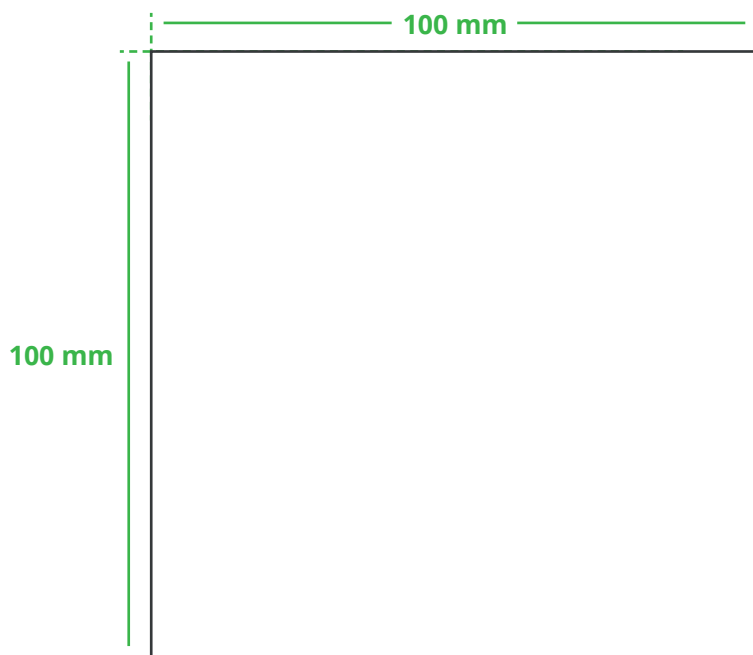

Informationsblatt Druckvorlage

Bierdeckel Erdbeere - Art.Nr.: K50204

Druckfläche des Werbeartikels

Positionierung der Druckfläche

Zeichnungen sind nicht maßstabsgetreu

Hinweise zu Ihrer Druckvorlage

Weißer Texte und Flächen

Beim Druck auf **weiße Artikel** gilt: Was in Ihrer Vorlage weiß ist, bleibt weiß. Beim Druck auf **farbige Artikel** gilt: Was in Ihrer Vorlage als ganz Weiß definiert ist (CMYK: 0/0/0/0), bleibt unbedruckt, wird also nicht weiß gedruckt. Wenn Sie möchten, dass Texte oder Flächen in weißer Farbe bedruckt werden, legen Sie diese bitte mit einem Gelb-Farbwert von 2% an (also CMYK: 0/0/2/0).

Anschnitt

Bitte halten Sie bei Texten oder Logos **einen Abstand von ca. 2-3 mm zum Außenrand** ein, da dieser Bereich für Drucktoleranzen benötigt wird. Bei vollflächigen Hintergrundfarben setzen Sie diese bitte bis zum Rand der Vorlagenfläche, um einen nahtlosen Druck ohne weiße Kanten und „Blitzer“ zu ermöglichen.