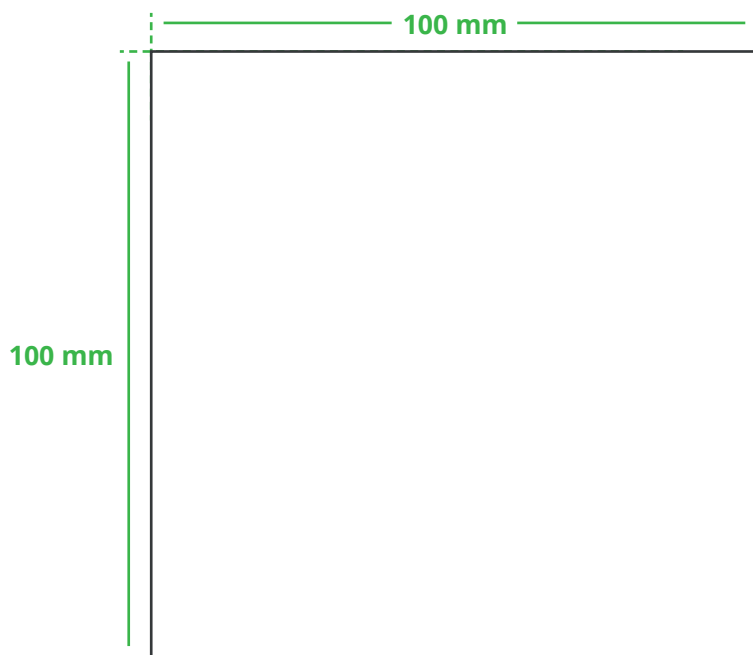

Informationsblatt Druckvorlage

Bierdeckel Birne - Art.Nr.: K50203

Druckfläche des Werbeartikels

Positionierung der Druckfläche

Zeichnungen sind nicht maßstabsgetreu

Hinweise zu Ihrer Druckvorlage

Weißer Texte und Flächen

Beim Druck auf **weiße Artikel** gilt: Was in Ihrer Vorlage weiß ist, bleibt weiß. Beim Druck auf **farbige Artikel** gilt: Was in Ihrer Vorlage als ganz Weiß definiert ist (CMYK: 0/0/0/0), bleibt unbedruckt, wird also nicht weiß gedruckt. Wenn Sie möchten, dass Texte oder Flächen in weißer Farbe bedruckt werden, legen Sie diese bitte mit einem Gelb-Farbwert von 2% an (also CMYK: 0/0/2/0).

Anschnitt

Bitte halten Sie bei Texten oder Logos **einen Abstand von ca. 2-3 mm zum Außenrand** ein, da dieser Bereich für Drucktoleranzen benötigt wird. Bei vollflächigen Hintergrundfarben setzen Sie diese bitte bis zum Rand der Vorlagenfläche, um einen nahtlosen Druck ohne weiße Kanten und „Blitzer“ zu ermöglichen.