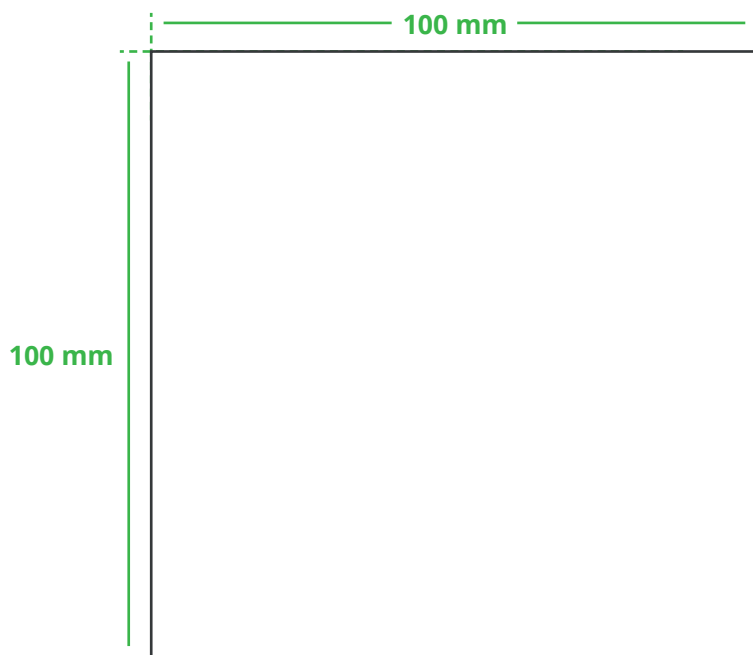

Informationsblatt Druckvorlage

Bierdeckel Apfel - Art.Nr.: K50202

Druckfläche des Werbeartikels

Positionierung der Druckfläche

Zeichnungen sind nicht maßstabsgetreu

Hinweise zu Ihrer Druckvorlage

Weißer Texte und Flächen

Beim Druck auf **weiße Artikel** gilt: Was in Ihrer Vorlage weiß ist, bleibt weiß. Beim Druck auf **farbige Artikel** gilt: Was in Ihrer Vorlage als ganz Weiß definiert ist (CMYK: 0/0/0/0), bleibt unbedruckt, wird also nicht weiß gedruckt. Wenn Sie möchten, dass Texte oder Flächen in weißer Farbe bedruckt werden, legen Sie diese bitte mit einem Gelb-Farbwert von 2% an (also CMYK: 0/0/2/0).

Anschnitt

Bitte halten Sie bei Texten oder Logos **einen Abstand von ca. 2-3 mm zum Außenrand** ein, da dieser Bereich für Drucktoleranzen benötigt wird. Bei vollflächigen Hintergrundfarben setzen Sie diese bitte bis zum Rand der Vorlagenfläche, um einen nahtlosen Druck ohne weiße Kanten und „Blitzer“ zu ermöglichen.