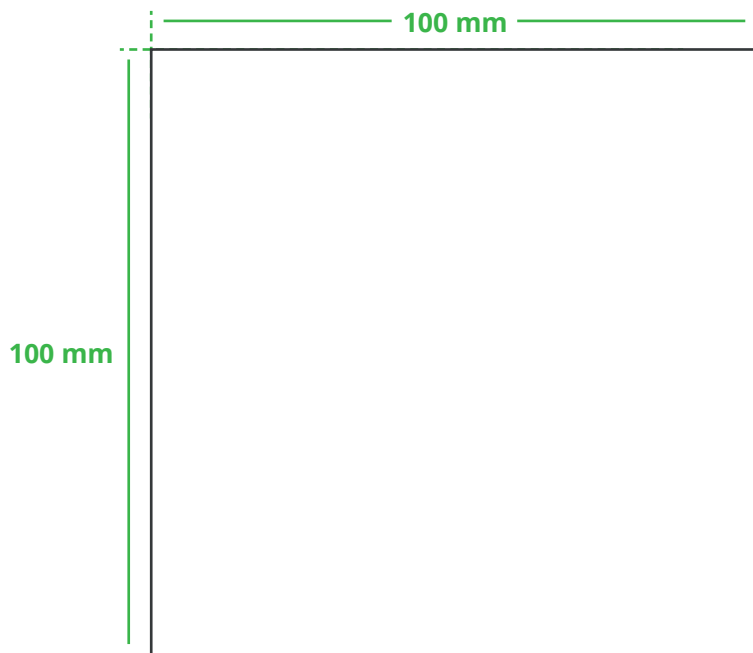

Informationsblatt Druckvorlage

Bierdeckel Kronkorken - Art.Nr.: K50201

Druckfläche des Werbeartikels

Positionierung der Druckfläche

Zeichnungen sind nicht maßstabsgetreu

Hinweise zu Ihrer Druckvorlage

Weißer Texte und Flächen

Beim Druck auf **weiße Artikel** gilt: Was in Ihrer Vorlage weiß ist, bleibt weiß. Beim Druck auf **farbige Artikel** gilt: Was in Ihrer Vorlage als ganz Weiß definiert ist (CMYK: 0/0/0/0), bleibt unbedruckt, wird also nicht weiß gedruckt. Wenn Sie möchten, dass Texte oder Flächen in weißer Farbe bedruckt werden, legen Sie diese bitte mit einem Gelb-Farbwert von 2% an (also CMYK: 0/0/2/0).

Anschnitt

Bitte halten Sie bei Texten oder Logos **einen Abstand von ca. 2-3 mm zum Außenrand** ein, da dieser Bereich für Drucktoleranzen benötigt wird. Bei vollflächigen Hintergrundfarben setzen Sie diese bitte bis zum Rand der Vorlagenfläche, um einen nahtlosen Druck ohne weiße Kanten und „Blitzer“ zu ermöglichen.