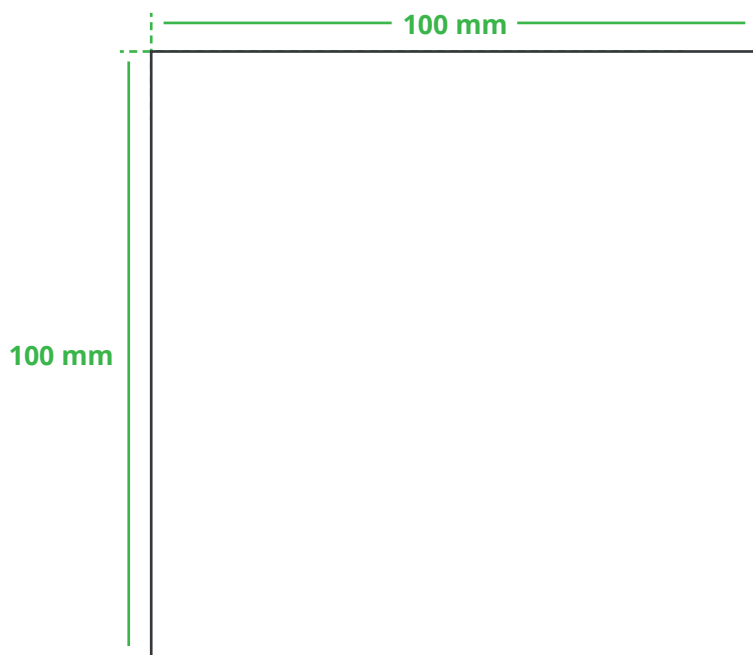

## Informationsblatt Druckvorlage

Bierdeckel Krug - Art.Nr.: K50200

Druckfläche des Werbeartikels

Positionierung der Druckfläche

Zeichnungen sind nicht maßstabsgetreu

### Anschnitt

Bitte halten Sie bei Texten oder Logos **einen Abstand von ca. 2-3 mm zum Außenrand** ein, da dieser Bereich für Drucktoleranzen benötigt wird. Bei vollflächigen Hintergrundfarben setzen Sie diese bitte bis zum Rand der Vorlagenfläche, um einen nahtlosen Druck ohne weiße Kanten und „Blitzer“ zu ermöglichen.