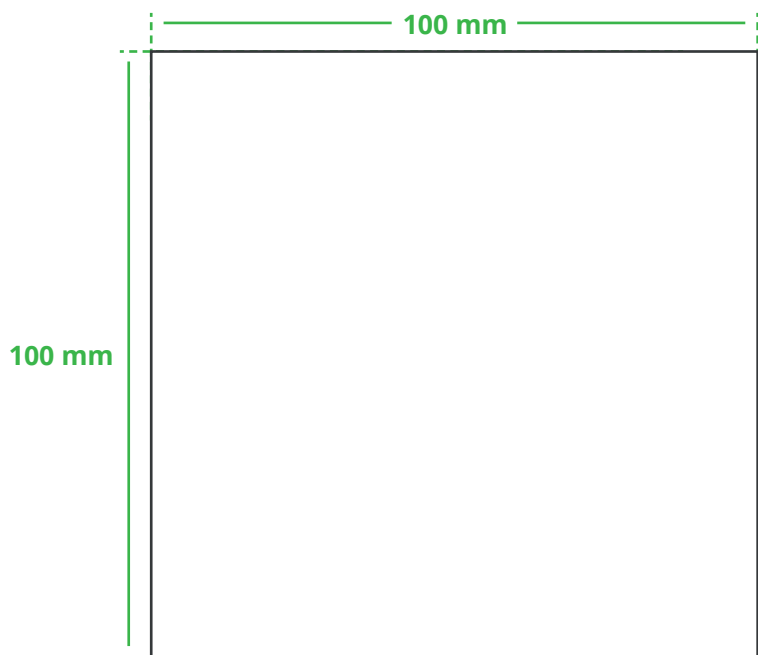

Informationsblatt Druckvorlage

Bierdeckel 3er Flasche - Art.Nr.: K50199

Druckfläche des Werbeartikels

Positionierung der Druckfläche

Zeichnungen sind nicht maßstabsgetreu

Hinweise zu Ihrer Druckvorlage

Weißer Texte und Flächen

Beim Druck auf **weiße Artikel** gilt: Was in Ihrer Vorlage weiß ist, bleibt weiß. Beim Druck auf **farbige Artikel** gilt: Was in Ihrer Vorlage als ganz Weiß definiert ist (CMYK: 0/0/0/0), bleibt unbedruckt, wird also nicht weiß gedruckt. Wenn Sie möchten, dass Texte oder Flächen in weißer Farbe bedruckt werden, legen Sie diese bitte mit einem Gelb-Farbwert von 2% an (also CMYK: 0/0/2/0).

Anschnitt

Bitte halten Sie bei Texten oder Logos **einen Abstand von ca. 2-3 mm zum Außenrand** ein, da dieser Bereich für Drucktoleranzen benötigt wird. Bei vollflächigen Hintergrundfarben setzen Sie diese bitte bis zum Rand der Vorlagenfläche, um einen nahtlosen Druck ohne weiße Kanten und „Blitzer“ zu ermöglichen.