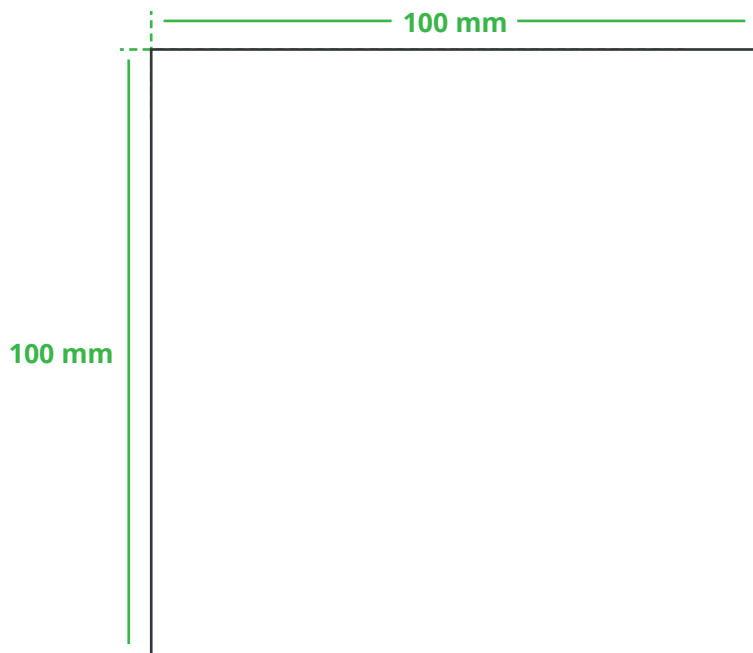

Informationsblatt Druckvorlage

Bierdeckel 2er Flasche - Art.Nr.: K50198

Druckfläche des Werbeartikels

Positionierung der Druckfläche

Zeichnungen sind nicht maßstabsgetreu

Hinweise zu Ihrer Druckvorlage

Weißer Texte und Flächen

Beim Druck auf **weiße Artikel** gilt: Was in Ihrer Vorlage weiß ist, bleibt weiß. Beim Druck auf **farbige Artikel** gilt: Was in Ihrer Vorlage als ganz Weiß definiert ist (CMYK: 0/0/0/0), bleibt unbedruckt, wird also nicht weiß gedruckt. Wenn Sie möchten, dass Texte oder Flächen in weißer Farbe bedruckt werden, legen Sie diese bitte mit einem Gelb-Farbwert von 2% an (also CMYK: 0/0/2/0).

Anschnitt

Bitte halten Sie bei Texten oder Logos **einen Abstand von ca. 2-3 mm zum Außenrand** ein, da dieser Bereich für Drucktoleranzen benötigt wird. Bei vollflächigen Hintergrundfarben setzen Sie diese bitte bis zum Rand der Vorlagenfläche, um einen nahtlosen Druck ohne weiße Kanten und „Blitzer“ zu ermöglichen.