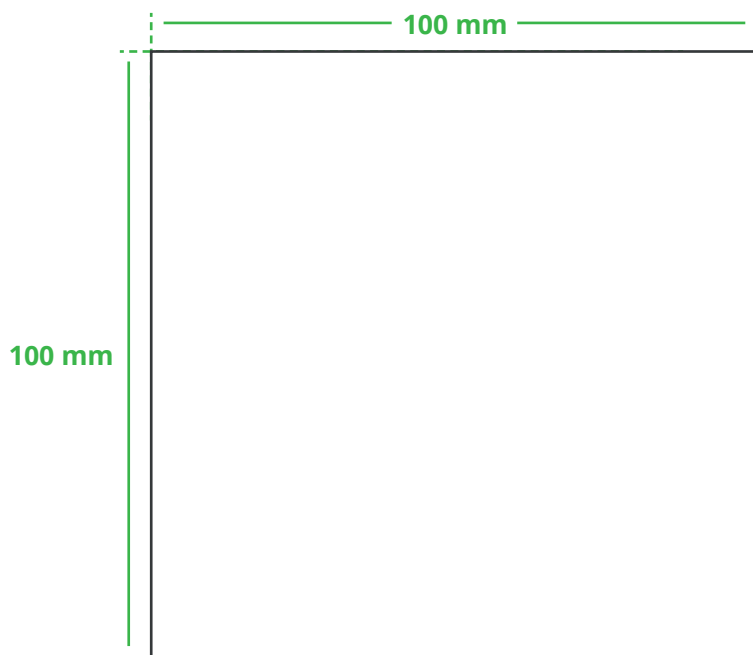

## Informationsblatt Druckvorlage

Bierdeckel Flasche - Art.Nr.: K50197

Druckfläche des Werbeartikels

Positionierung der Druckfläche

Zeichnungen sind nicht maßstabsgetreu

### Anschnitt

Bitte halten Sie bei Texten oder Logos **einen Abstand von ca. 2-3 mm zum Außenrand** ein, da dieser Bereich für Drucktoleranzen benötigt wird. Bei vollflächigen Hintergrundfarben setzen Sie diese bitte bis zum Rand der Vorlagenfläche, um einen nahtlosen Druck ohne weiße Kanten und „Blitzer“ zu ermöglichen.