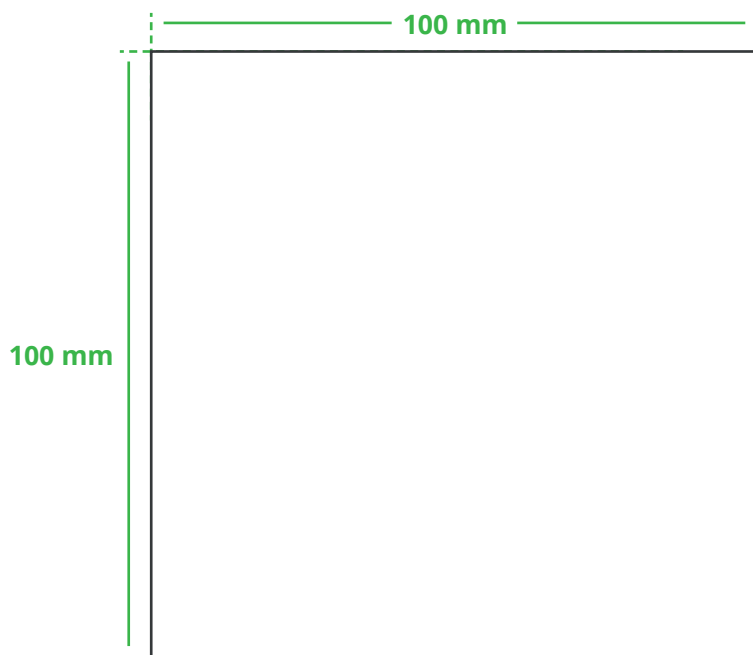

## Informationsblatt Druckvorlage

Bierdeckel Christbaumkugel - Art.Nr.: K50196

Druckfläche des Werbeartikels

Positionierung der Druckfläche

Zeichnungen sind nicht maßstabsgetreu

### Anschnitt

Bitte halten Sie bei Texten oder Logos **einen Abstand von ca. 2-3 mm zum Außenrand** ein, da dieser Bereich für Drucktoleranzen benötigt wird. Bei vollflächigen Hintergrundfarben setzen Sie diese bitte bis zum Rand der Vorlagenfläche, um einen nahtlosen Druck ohne weiße Kanten und „Blitzer“ zu ermöglichen.