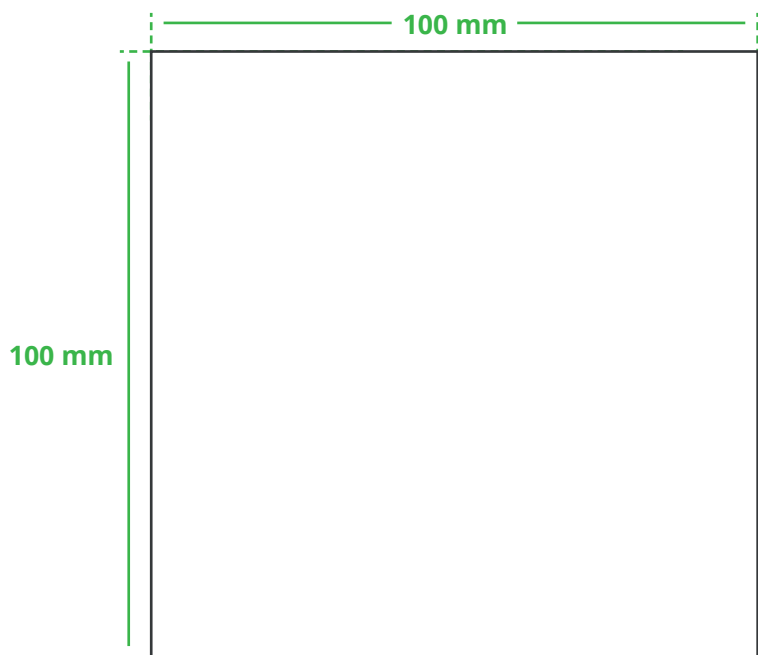

Informationsblatt Druckvorlage

Bierdeckel Santa Claus - Art.Nr.: K50195

Druckfläche des Werbeartikels

Positionierung der Druckfläche

Zeichnungen sind nicht maßstabsgetreu

Hinweise zu Ihrer Druckvorlage

Weißer Texte und Flächen

Beim Druck auf **weiße Artikel** gilt: Was in Ihrer Vorlage weiß ist, bleibt weiß. Beim Druck auf **farbige Artikel** gilt: Was in Ihrer Vorlage als ganz Weiß definiert ist (CMYK: 0/0/0/0), bleibt unbedruckt, wird also nicht weiß gedruckt. Wenn Sie möchten, dass Texte oder Flächen in weißer Farbe bedruckt werden, legen Sie diese bitte mit einem Gelb-Farbwert von 2% an (also CMYK: 0/0/2/0).

Anschnitt

Bitte halten Sie bei Texten oder Logos **einen Abstand von ca. 2-3 mm zum Außenrand** ein, da dieser Bereich für Drucktoleranzen benötigt wird. Bei vollflächigen Hintergrundfarben setzen Sie diese bitte bis zum Rand der Vorlagenfläche, um einen nahtlosen Druck ohne weiße Kanten und „Blitzer“ zu ermöglichen.