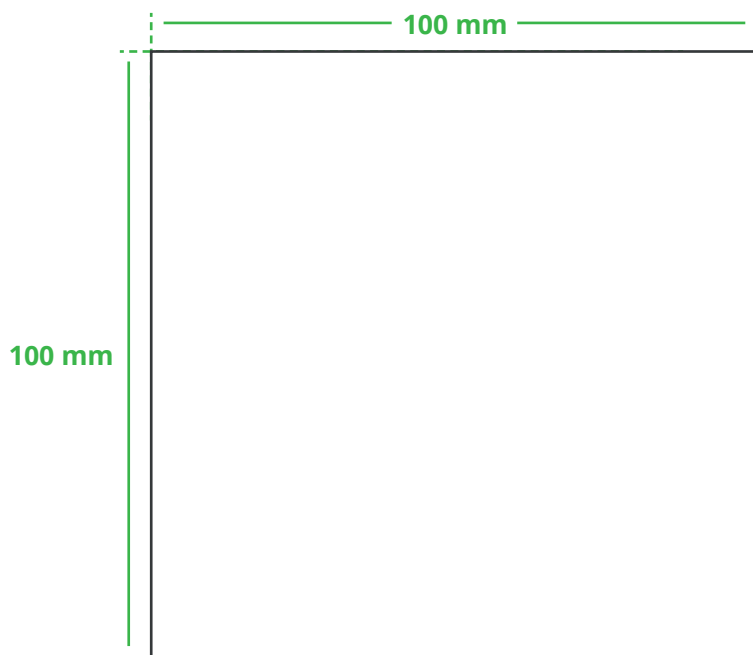

Informationsblatt Druckvorlage

Bierdeckel Tanne - Art.Nr.: K50194

Druckfläche des Werbeartikels

Positionierung der Druckfläche

Zeichnungen sind nicht maßstabsgetreu

Hinweise zu Ihrer Druckvorlage

Weißer Texte und Flächen

Beim Druck auf **weiße Artikel** gilt: Was in Ihrer Vorlage weiß ist, bleibt weiß. Beim Druck auf **farbige Artikel** gilt: Was in Ihrer Vorlage als ganz Weiß definiert ist (CMYK: 0/0/0/0), bleibt unbedruckt, wird also nicht weiß gedruckt. Wenn Sie möchten, dass Texte oder Flächen in weißer Farbe bedruckt werden, legen Sie diese bitte mit einem Gelb-Farbwert von 2% an (also CMYK: 0/0/2/0).

Anschnitt

Bitte halten Sie bei Texten oder Logos **einen Abstand von ca. 2-3 mm zum Außenrand** ein, da dieser Bereich für Drucktoleranzen benötigt wird. Bei vollflächigen Hintergrundfarben setzen Sie diese bitte bis zum Rand der Vorlagenfläche, um einen nahtlosen Druck ohne weiße Kanten und „Blitzer“ zu ermöglichen.